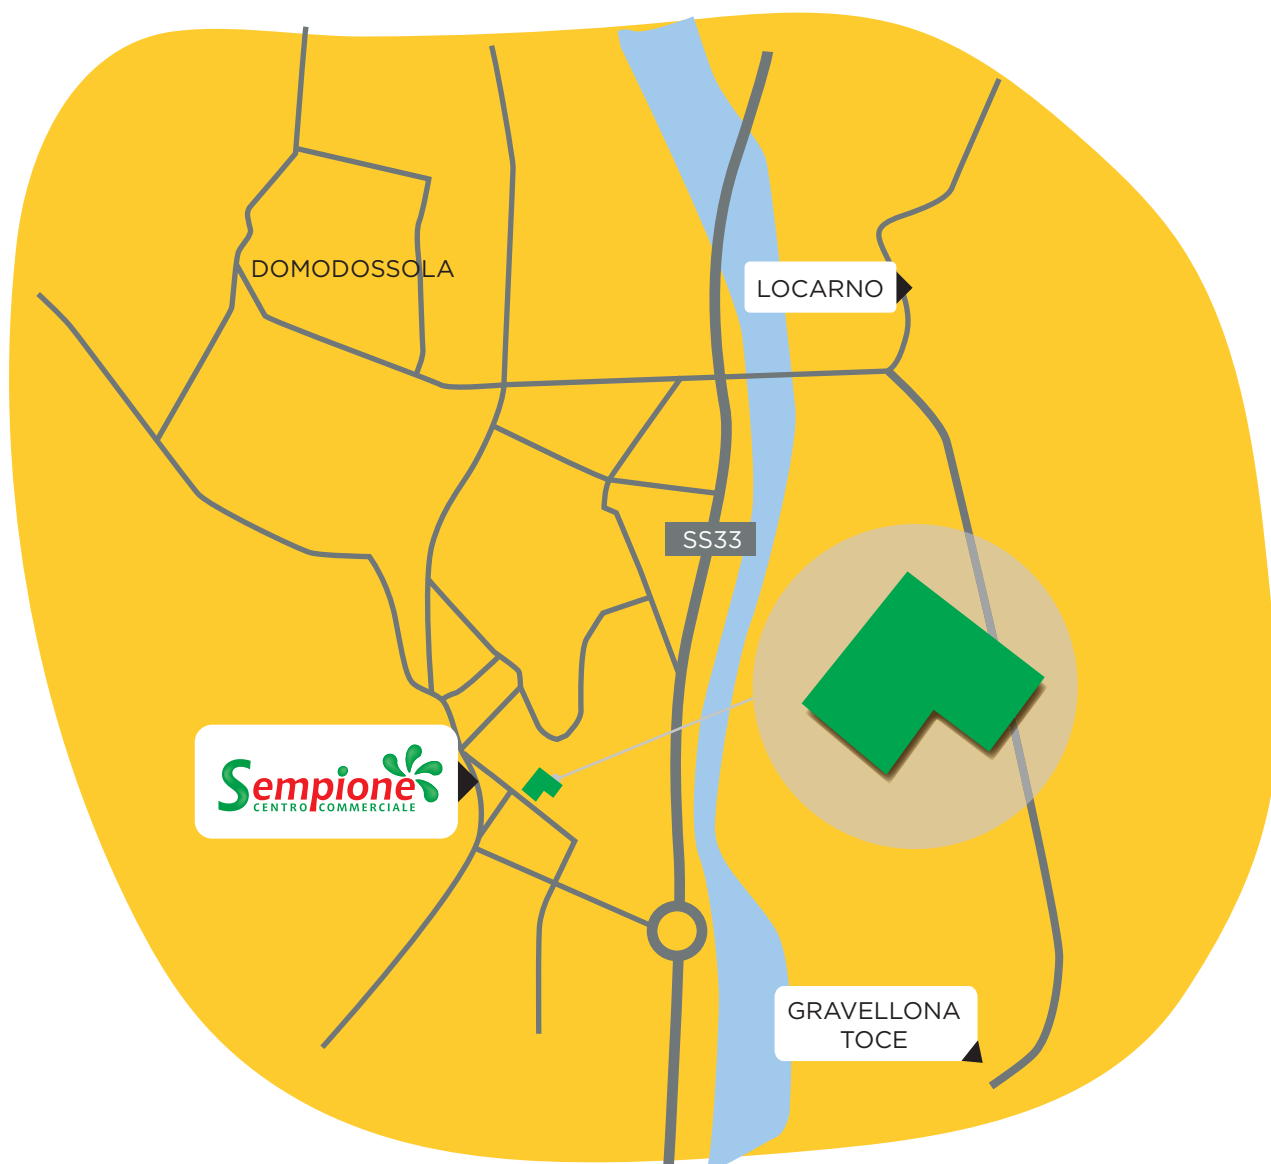

PIEMONTE

Sempione
CENTRO COMMERCIALE

odos
GROUP

Amministrazione.
Gestione.
Soluzione.

| IL CENTRO

Il Centro Commerciale Sempione da oltre vent'anni è il punto di riferimento commerciale per la città di Domodossola e per le vallate circostanti.

Sviluppato su unico piano, con una superficie GLA complessiva di 7.000 mq, ospita 17 negozi oltre ad un ipermercato Carrefour. L'offerta completa, i servizi per la persona e per le famiglie, le attività organizzate in galleria, hanno consentito al centro di conservare nel tempo il suo ruolo, nonostante l'arrivo nel bacino allargato di nuovi competitor.

Grazie al nuovo assetto proprietario e commerciale e alle MSV a marchio TEDI, Blukids e Takko Fashion, l'intero asset ha tratto innegabili benefici.

| LA POSIZIONE

Il Centro Sempione è strategicamente posizionato **a ridosso del centro di Domodossola**.

La viabilità particolarmente favorevole, grazie alla vicinanza della SS33 del Sempione, uscita Domodossola Centro, ne fanno la struttura più comoda da raggiungere anche per tutte le vallate circostanti, fino alla vicina Svizzera (Locarno a 45 km).