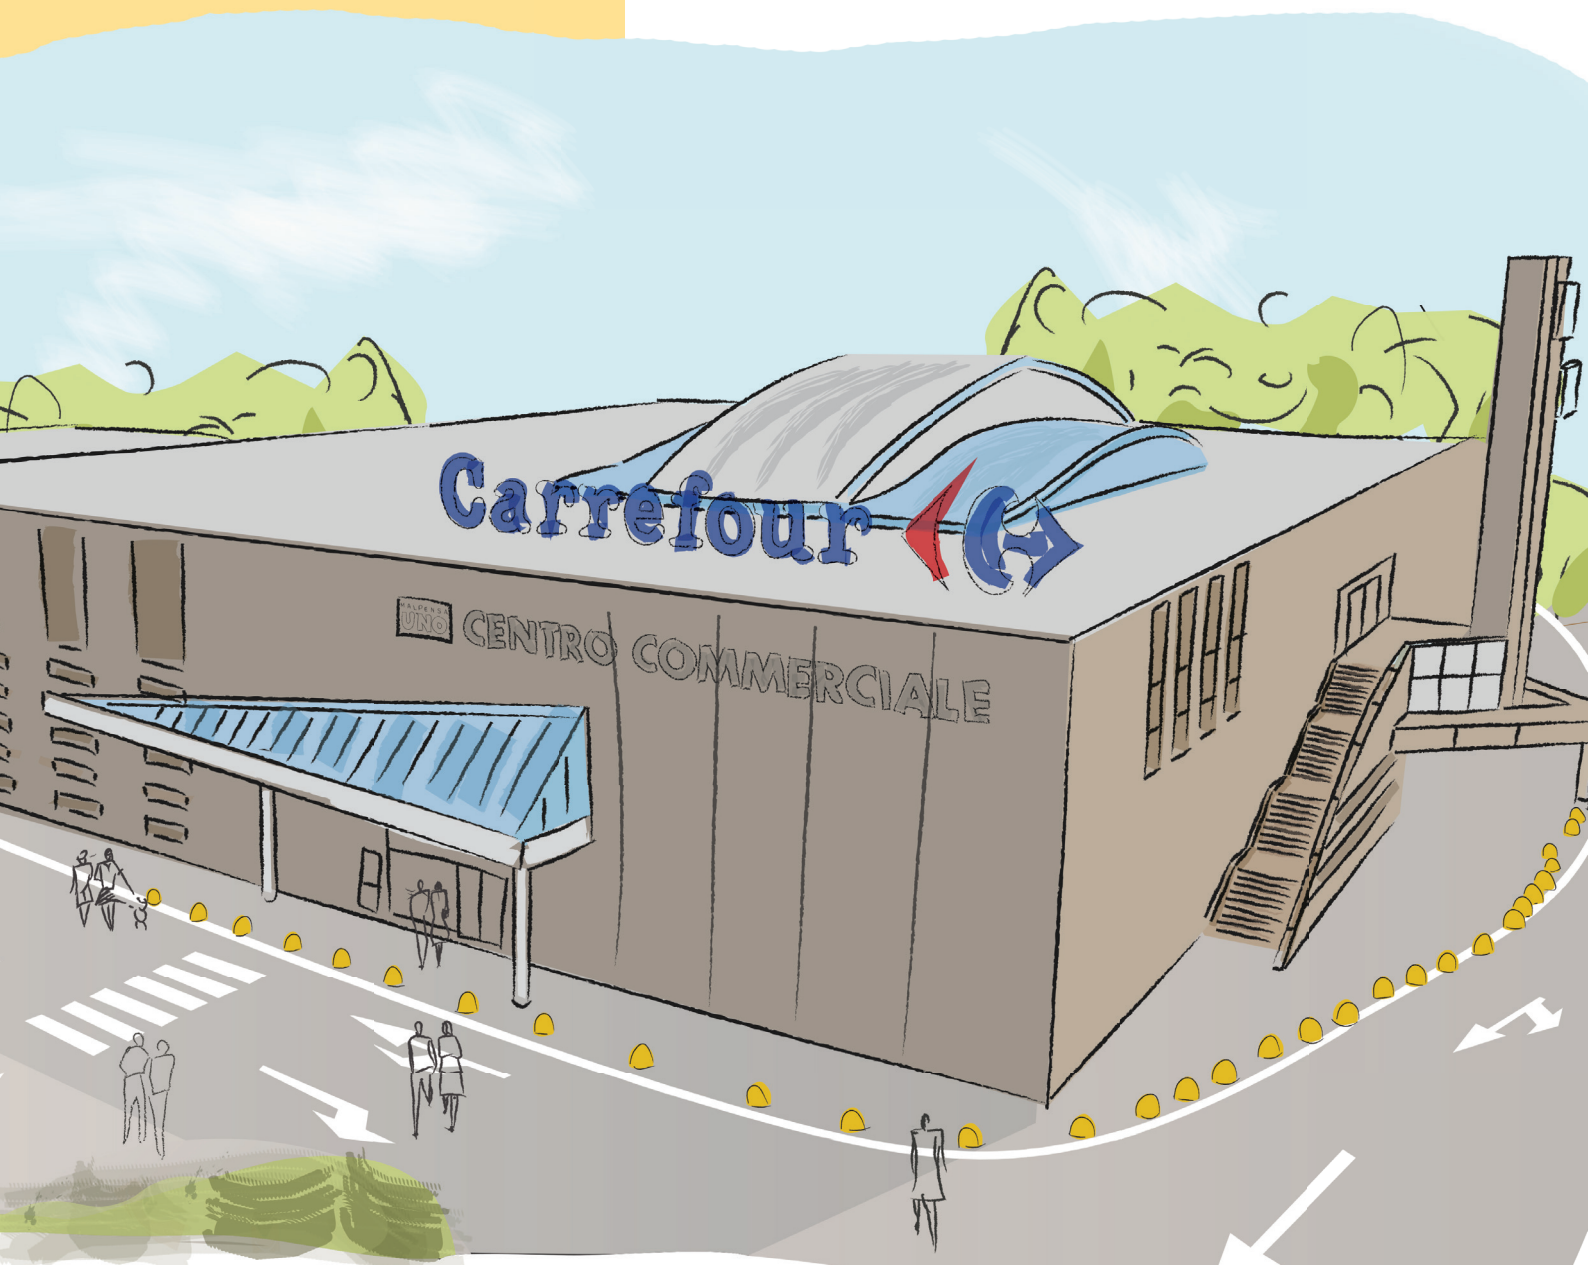

LOMBARDIA

CENTRO COMMERCIALE
MALPENSA

UNO

odos
GROUP

Amministrazione.
Gestione.
Soluzione.

| IL CENTRO

Il Centro Commerciale Malpensa Uno, aperto nel 1994, è da sempre il punto di riferimento commerciale per la città di Gallarate.

Sviluppato su due piani, con una superficie GLA complessiva di 9.000 mq, ospita 35 negozi oltre ad un ipermercato Carrefour.

L'offerta completa, i servizi per la persona, le attività organizzate in galleria, hanno consentito al centro di conservare nel tempo il suo ruolo, nonostante l'arrivo nel bacino allargato di competitor sempre più strutturati.

Nel 2018 è stato oggetto di un profondo restyling interno che ne ha migliorato la percezione di accoglienza e di modernità.

Il restyling si è completato con il **remodeling del merchandising al piano 1**, con la creazione di una importante Media Superficie.

I LA POSIZIONE

Il Centro Malpensa Uno si trova a ridosso del **centro cittadino di Gallarate**, importante centro urbano della zona sud della provincia di Varese, quella più vicina all'area milanese.

È facilmente raggiungibile dalla autostrada A8, dalla SS33 del Sempione e dalla SS336 che porta all'aeroporto internazionale di Malpensa. Ma soprattutto è ben inserito nel tessuto viabilistico di vicinato rendendolo comodo anche per i comuni limitrofi.