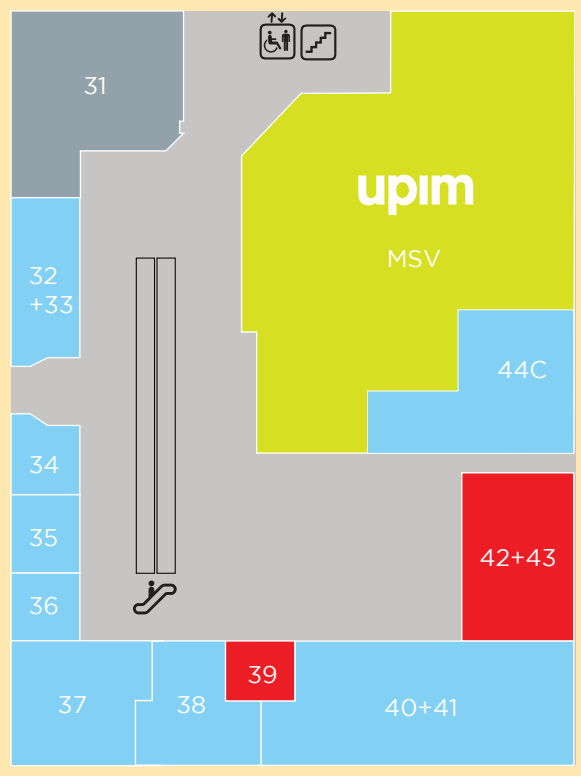

VISITATORI/ANNO

2,6 Mln

FATTURATO COMPLESSIVO 2024 DI GALLERIA
(ESCLUSA GDO)

18,5 Mln

I INSEGNA GDO

Carrefour 

LEGENDA

- IPERMERCATO
- MEDIE SUPERFICI
- SHOPPING E SERVIZI
- RISTORAZIONE
- VACANT

P_T

P_1

	Carrefour		25A	Bluvacanze
	01	Tacco Lampo	25B	Intimissimi
02+03+04+05		Tezenis	26	Carpisa
06+07		Ottico del centro	27	Wjcon
	08	Break caffè	28	Bottega Verde
	09	Il Pensierino	29	Wind
10+11+12		Marionnaud	30	Giunti al Punto
	13	Herbaviva	32+33	Yamamay
14+15		Motivi	34	Mabi Line
	16	Stroili Oro	35	French Kiss
	17	Isabel Vegas	36	Blusalute.it
	18	Fotocolor	37	Kasanova
	19	Calzedonia	38	Non Solo Jeans
	20	Primadonna	39	Poke Sun Rice
	21	Imperial	40+41	TallyWeijl
	22	Lavasecco	42+43	Bar e Gelateria Pagiro
	23	Okaidi	MSV	UPIM
	24	BNL	44C	Dental Pro