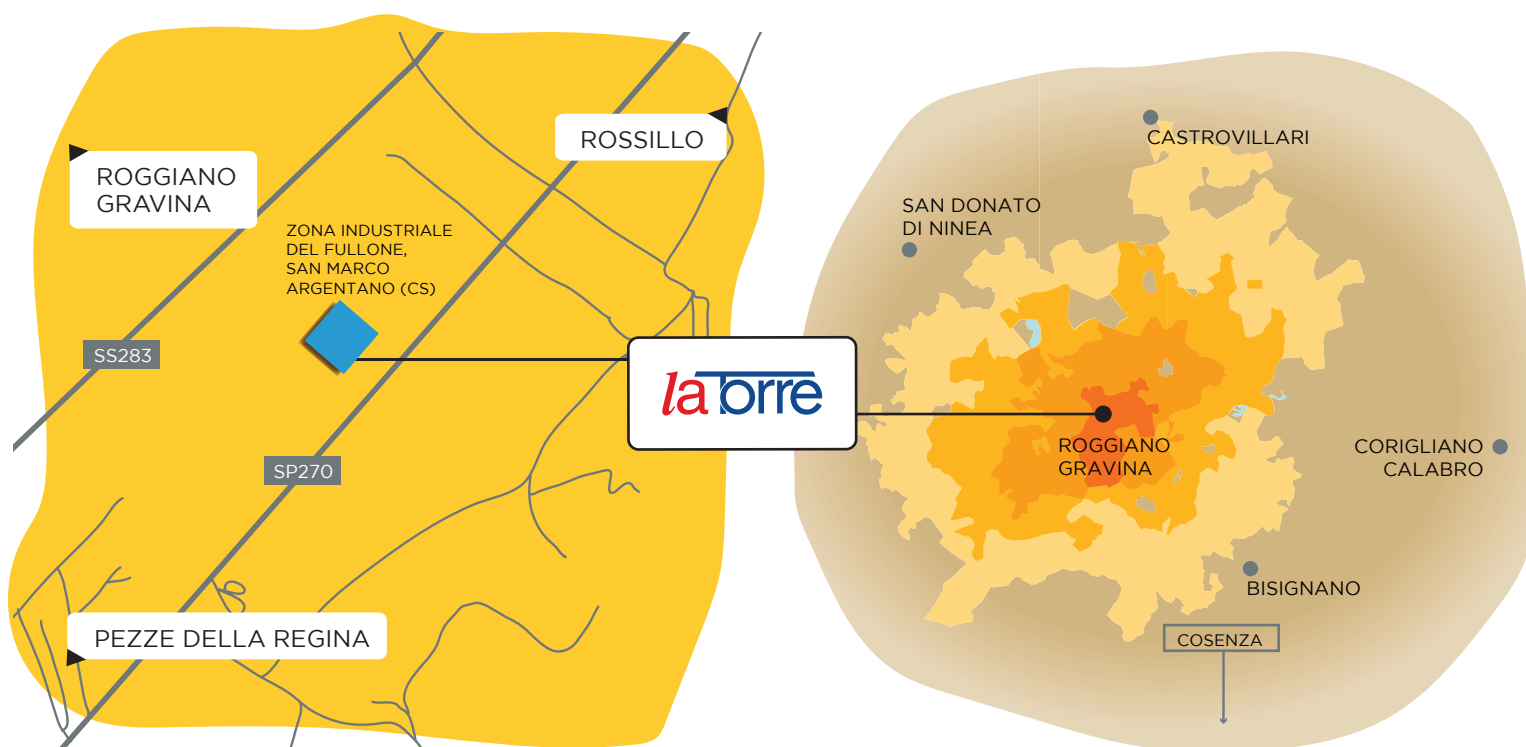

Il Centro Commerciale La Torre si trova a sud di San Marco Argentano (CS), il comune più popoloso della Valle dell'Esaro. L'asset immobiliare non ha competitor nel raggio di circa 50 Km.

È un centro commerciale di vicinato sviluppato su due livelli, con un grande parcheggio a raso centrale sul quale si affacciano le vetrine dei negozi di entrambi i piani:

- **il piano terra conta circa 20 unità commerciali e la superficie destinata al supermercato;**
- **il primo piano ospita altri 7-8 negozi.**

Tra le insegne principali troviamo Interspar, Happy Casa, OVS, Trasparenza.

GLA

10.050 M²

NEGOZI

34

IPERMERCATO

Interspar

PARCHEGGI

700

**APERTURA
NOVEMBRE
2002**

LEGENDA

- IPERMERCATO
- MEDIE SUPERFICI
- SHOPPING E SERVIZI
- RISTORAZIONE

P_T

- Interspar
- 01A Shine on me
- 01B Eurottica
- 02+03 Gioielleria scintille
- 05+06 Gemme sport
- 07 La camicia specialmente
- 08 Toy Store
- 10 Bar la torre Tabacchi
- 11 Animal Store
- 12 Giorgia&Jhons
- 16 Trasparenza
- 17 Curcio Fashion
- 18+19+32 OVS
- 23 Fast Wash
- 26 Ambulatorio Dentistico
- 27+28 Obiettivi Moda
- 33+34+35 Happy Casa
- 37+38 Family Boutique
- 40 Max Relax