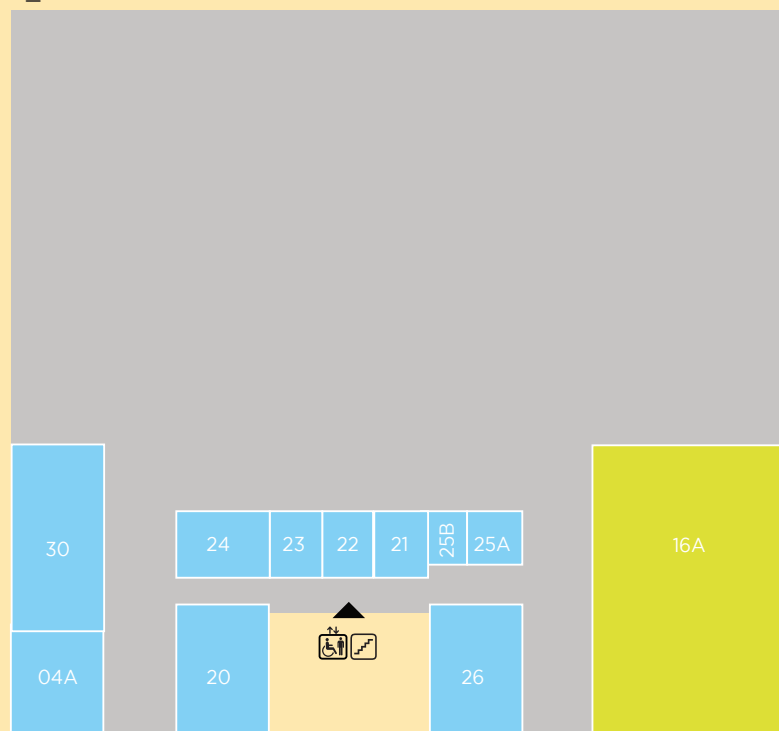

- Interspar
- 01A Shine on me
- 01B Eurottica
- 02+03 Gioielleria scintille
- 05+06 Gemme sport
- 07 La camicia specialmente
- 08 Toy Store
- 10 Bar la torre Tabacchi
- 11 Animal Store
- 12 Giorgia&Jhons
- 16 Trasparenza
- 17 Curcio Fashion
- 18+19+32 OVS
- 23 Fast Wash
- 26 Ambulatorio Dentistico
- 27+28 Obiettivi Moda
- 33+34+35 Happy Casa
- 37+38 Family Boutique
- 40 Max Relax

P_1