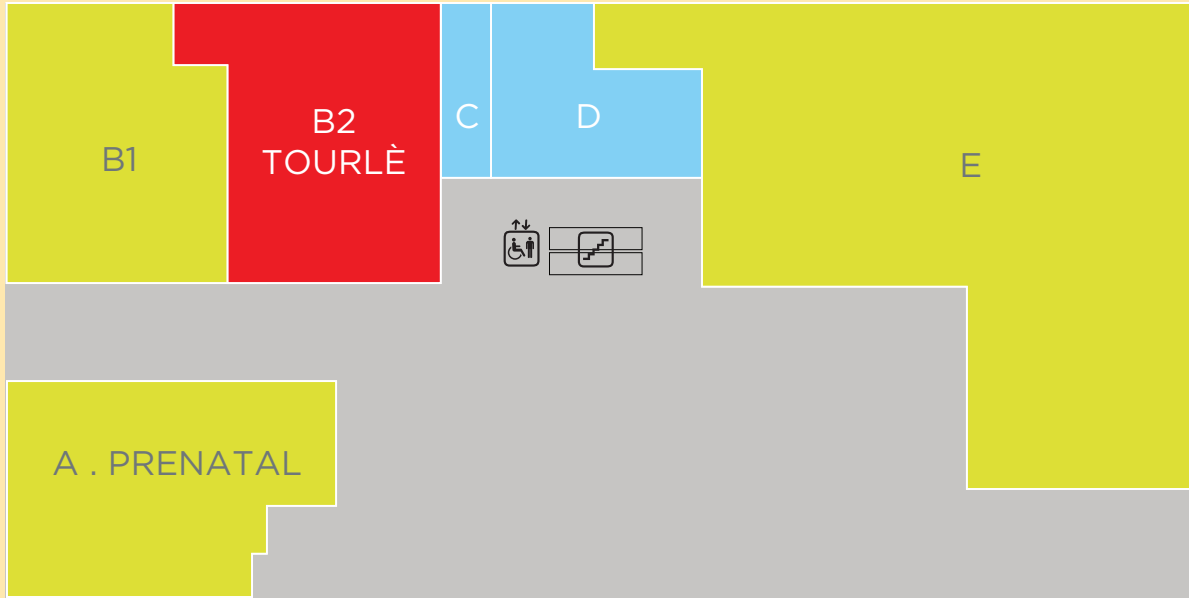

## IL CENTRO E LA POSIZIONE

Il Baranzate Retail Park sorge a soli 7 km dal centro di Milano, nei pressi dello svincolo Baranzate della **Tangenziale Nord**.

Una location felice, nel cuore di un territorio che, **a ridosso dell'area EXPO**, da anni vive un momento di grande fermento.

Gode quindi di una **viabilità estremamente favorevole**, che lo mette in rapida connessione con le principali vie di comunicazione dell'hinterland.

Fattori che hanno consentito alla palestra ad insegna **Virgine Active** di posizionarsi tra le più performanti, con un importante e costante flusso di frequentatori.

Attualmente sono presenti Prenatal e un ristorante della catena Tourlé.

La struttura consta di complessivi **10.500 mq di GLA** ed è dotata di un ampio parcheggio, sia all'aperto che interrato.

P\_TERRA