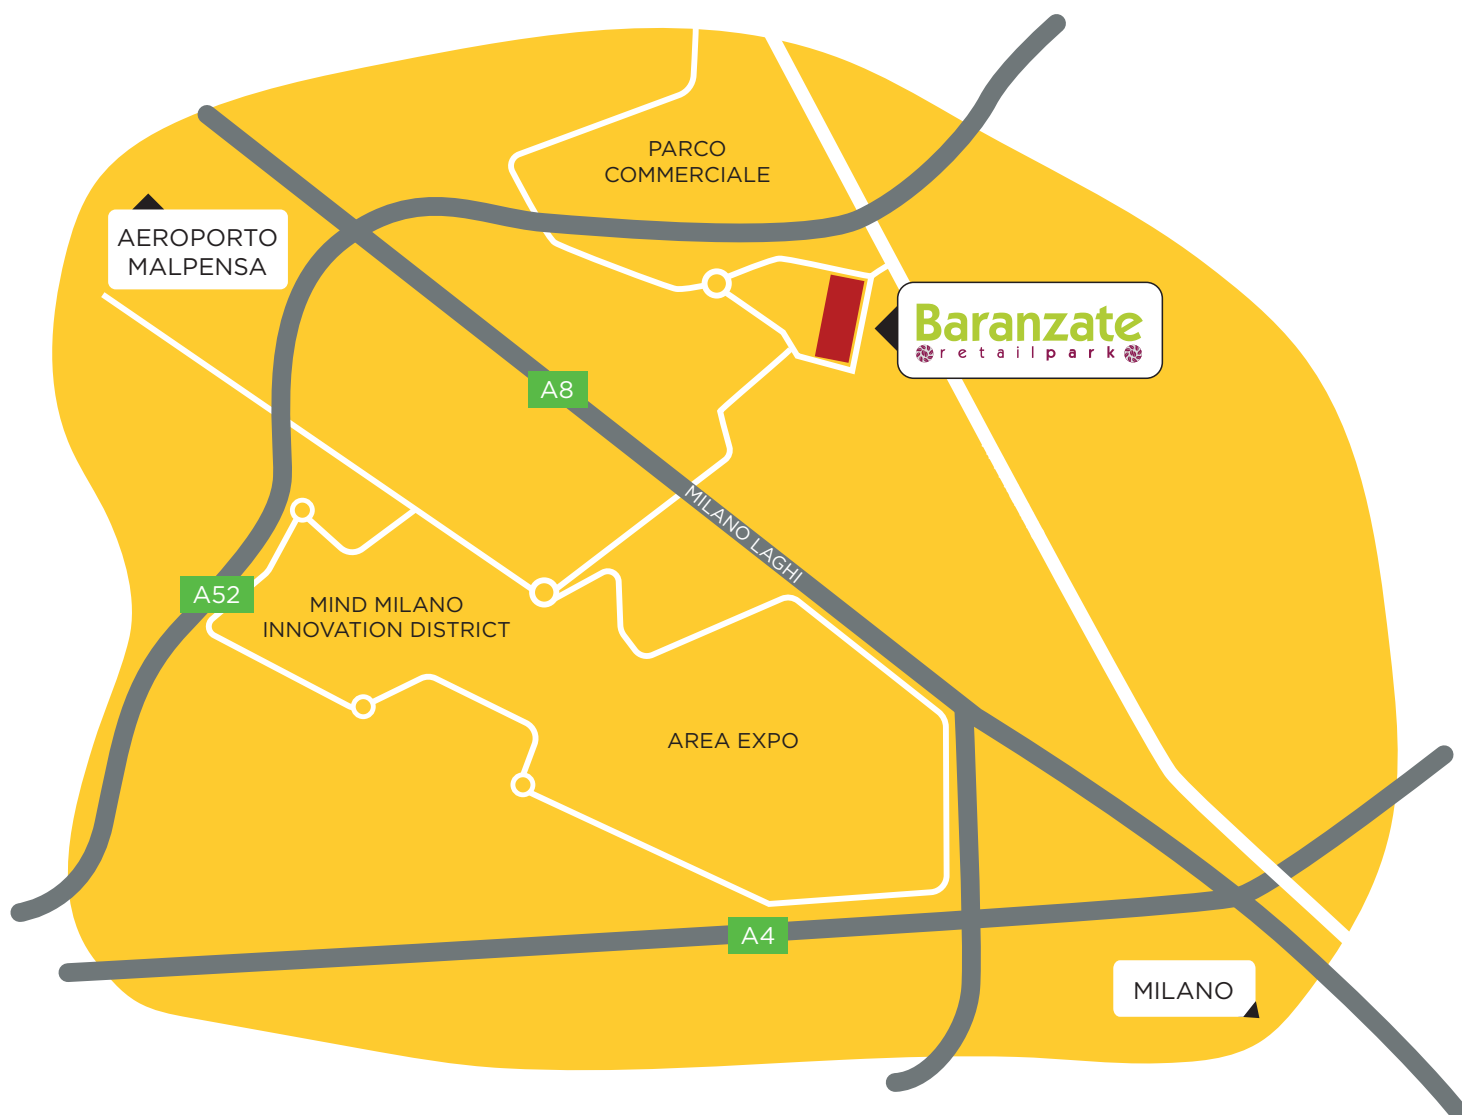

IL CENTRO E LA POSIZIONE

Il Baranzate Retail Park sorge a soli 7 km dal centro di Milano, nei pressi dello svincolo Baranzate della **Tangenziale Nord**.

Una location felice, nel cuore di un territorio che, **a ridosso dell'area EXPO**, da anni vive un momento di grande fermento.

Gode quindi di una **viabilità estremamente favorevole**, che lo mette in rapida connessione con le principali vie di comunicazione dell'hinterland.

Fattori che hanno consentito alla palestra ad insegna **Virgine Active** di posizionarsi tra le più performanti, con un importante e costante flusso di frequentatori.

Attualmente sono presenti Prenatal e un ristorante della catena Tourlé.

La struttura consta di complessivi **10.500 mq di GLA** ed è dotata di un ampio parcheggio, sia all'aperto che interrato.