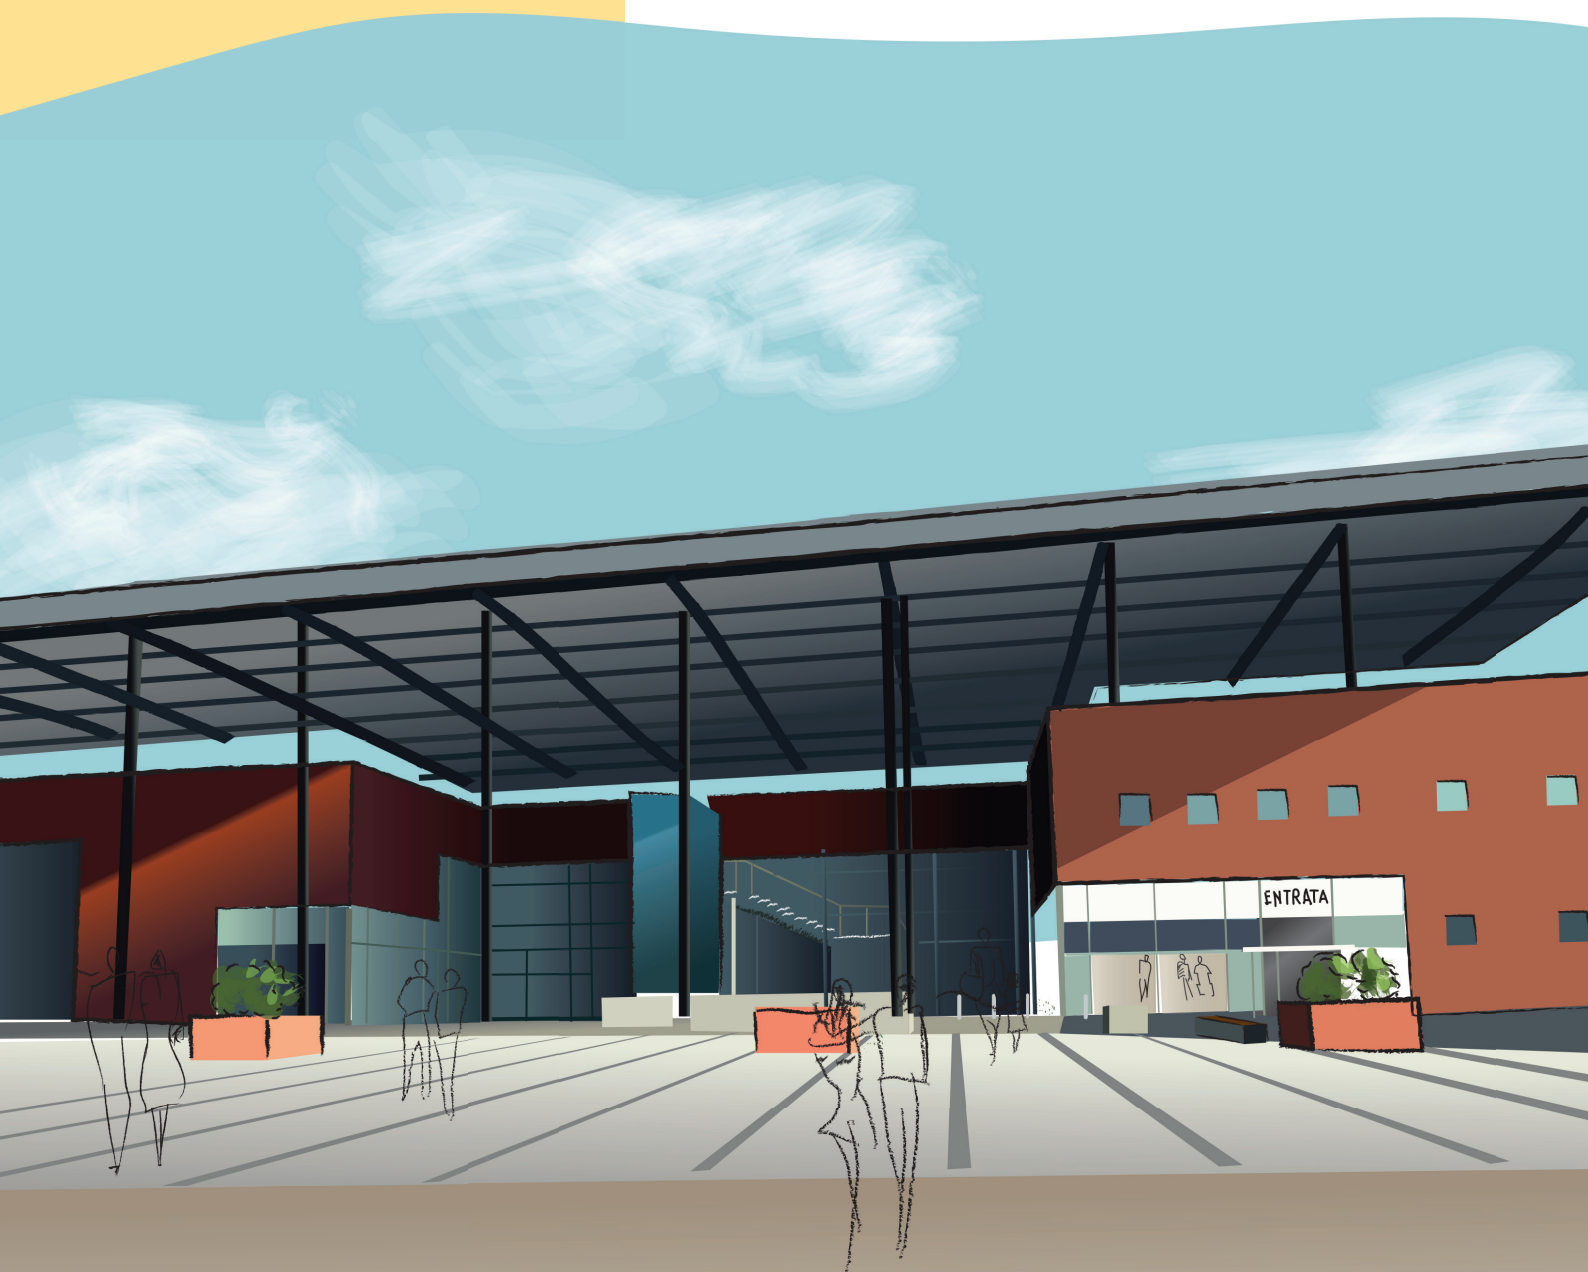

# Baranzate

retail park

**odos**  
GROUP

Amministrazione.  
Gestione.  
Soluzione.

## IL CENTRO E LA POSIZIONE

Il Baranzate Retail Park sorge a soli 7 km dal centro di Milano, nei pressi dello svincolo Baranzate della **Tangenziale Nord**.

Una location felice, nel cuore di un territorio che, **a ridosso dell'area EXPO**, da anni vive un momento di grande fermento.

Gode quindi di una **viabilità estremamente favorevole**, che lo mette in rapida connessione con le principali vie di comunicazione dell'hinterland.

Fattori che hanno consentito alla palestra ad insegna **Virgine Active** di posizionarsi tra le più performanti, con un importante e costante flusso di frequentatori.

Attualmente sono presenti Prenatal e un ristorante della catena Tourlé.

La struttura consta di complessivi **10.500 mq di GLA** ed è dotata di un ampio parcheggio, sia all'aperto che interrato.

P\_TERRA