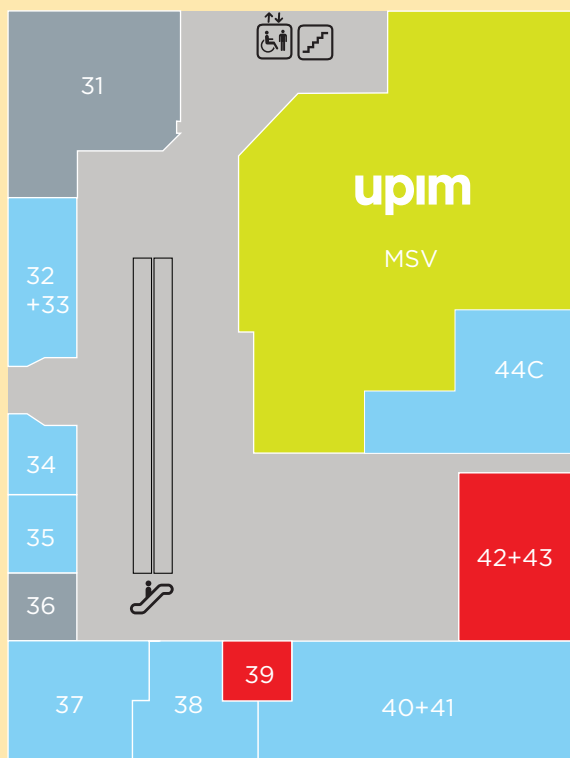

I LA POSIZIONE

Il Centro Malpensa Uno si trova a ridosso del **centro cittadino di Gallarate**, importante centro urbano della zona sud della provincia di Varese, quella più vicina all'area milanese.

È facilmente raggiungibile dalla autostrada A8, dalla SS33 del Sempione e dalla SS336 che porta all'aeroporto internazionale di Malpensa. Ma soprattutto è ben inserito nel tessuto viabilistico di vicinato rendendolo comodo anche per i comuni limitrofi.

VISITATORI/ANNO

2,6 Mln

FATTURATO COMPLESSIVO 2023 DI GALLERIA
(ESCLUSA GDO)

17,5 Mln

I INSEGNA GDO

Carrefour 

LEGENDA

- IPERMERCATO
- MEDIE SUPERFICI
- SHOPPING E SERVIZI
- RISTORAZIONE
- VACANT

P_T

P_1

	Carrefour		25A	Bluvacanze
	01	Tacco Lampo	25B	Intimissimi
02+03+04+05		Tezenis	26	Carpisa
06+07		Ottico del centro	27	Wjcon
08		Break caffè	28	Bottega Verde
09		Il Pensierino	29	Wind
10+11+12		Marionnaud	30	Giunti al Punto
13		Herbaviva	32+33	Yamamay
14+15		Motivi	34	Mabi Line
16		Stroili Oro	35	French Kiss
17		Isabel Vegas	37	Kasanova
18		Fotocolor	38	Non Solo Jeans
19		Calzedonia	39	Poke Sun Rice
20		Primadonna	40+41	TallyWeijl
21		Imperial	42+43	Bar e Gelateria Pagiro
22		Lavasecco	MSV	UPIM
23		Okaidi	44C	Dental Pro
24		BNL		