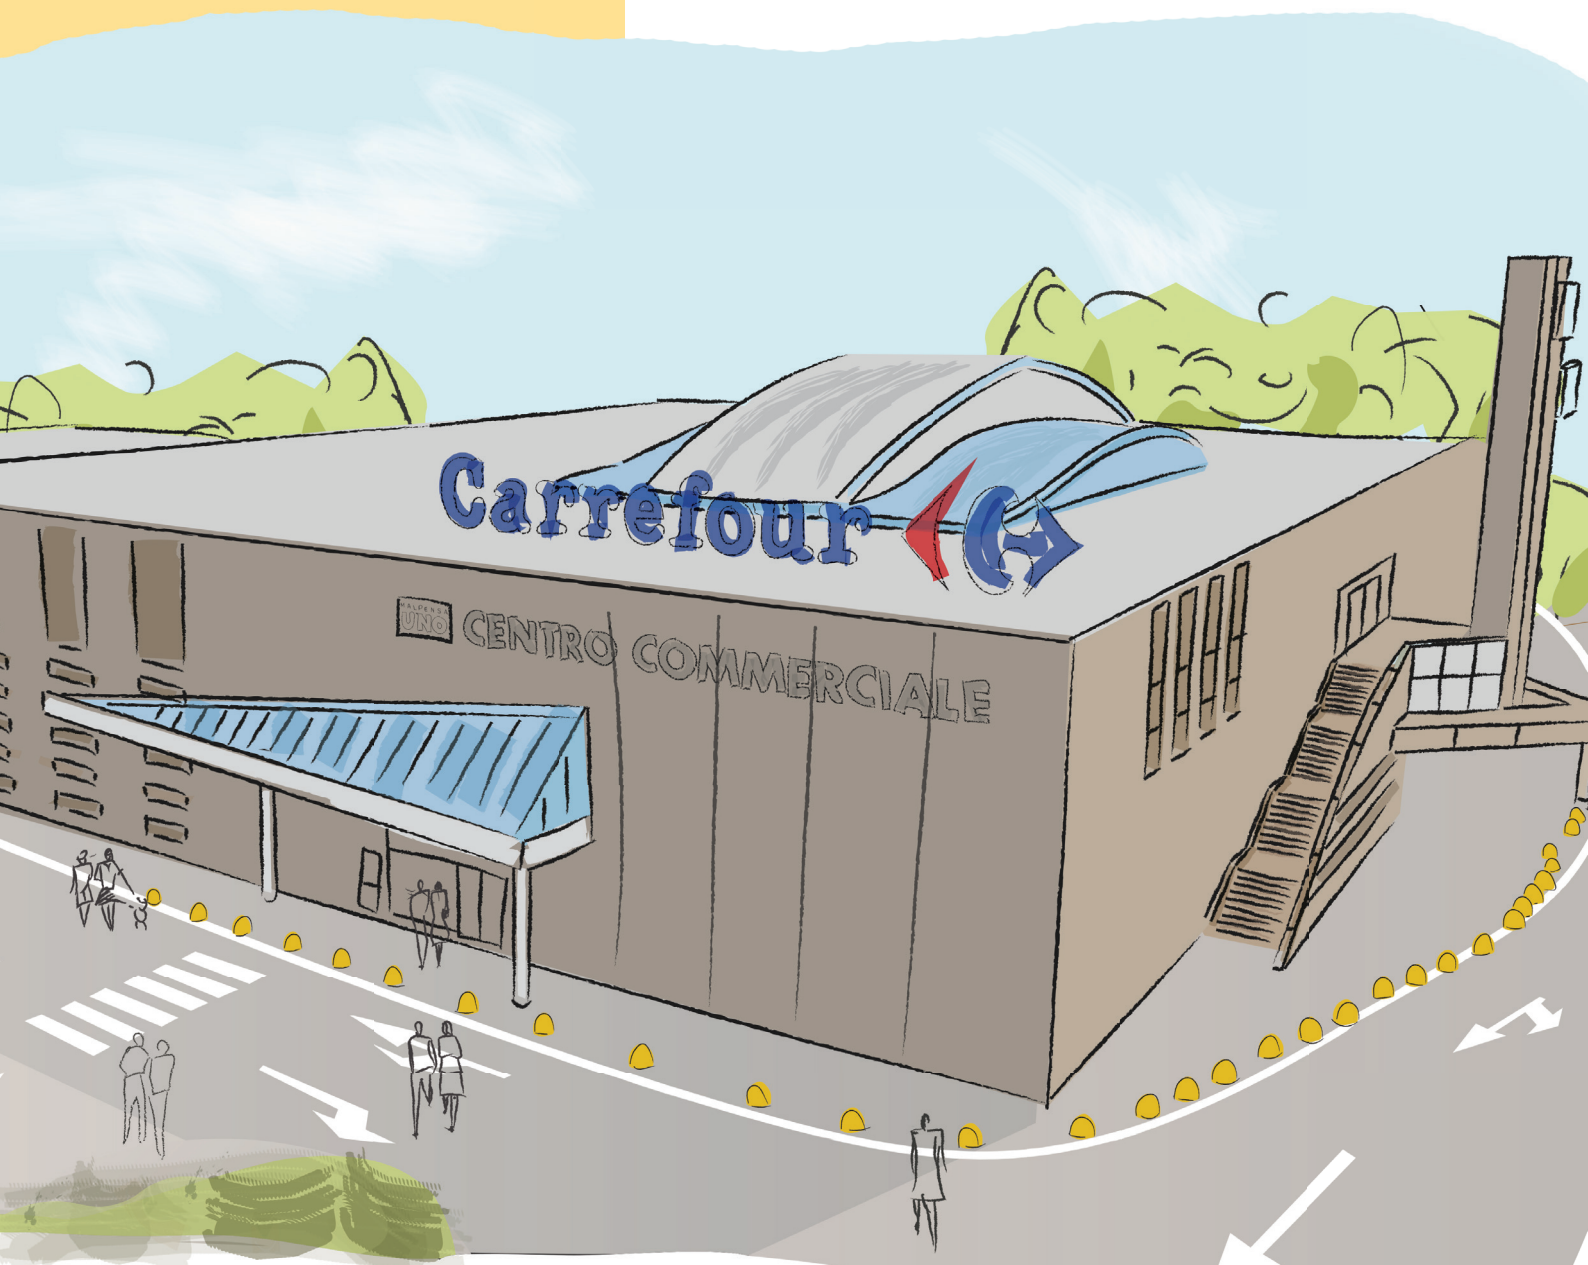

LOMBARDIA

CENTRO COMMERCIALE
MALPENSA

UNO

odos
GROUP

Amministrazione.
Gestione.
Soluzione.

| IL CENTRO

Il Centro Commerciale Malpensa Uno, aperto nel 1994, è da sempre il punto di riferimento commerciale per la città di Gallarate.

Sviluppato su due piani, con una superficie GLA complessiva di 9.000 mq, ospita 34 negozi oltre ad un ipermercato Carrefour.

L'offerta completa, i servizi per la persona, le attività organizzate in galleria, hanno consentito al centro di conservare nel tempo il suo ruolo, nonostante l'arrivo nel bacino allargato di competitor sempre più strutturati.

Nel 2018 è stato oggetto di un profondo restyling interno che ne ha migliorato la percezione di accoglienza e di modernità.

Il restyling si è completato con il **remodeling del merchandising al piano 1**, con la creazione di una importante Media Superficie.

I LA POSIZIONE

Il Centro Malpensa Uno si trova a ridosso del **centro cittadino di Gallarate**, importante centro urbano della zona sud della provincia di Varese, quella più vicina all'area milanese.

È facilmente raggiungibile dalla autostrada A8, dalla SS33 del Sempione e dalla SS336 che porta all'aeroporto internazionale di Malpensa. Ma soprattutto è ben inserito nel tessuto viabilistico di vicinato rendendolo comodo anche per i comuni limitrofi.