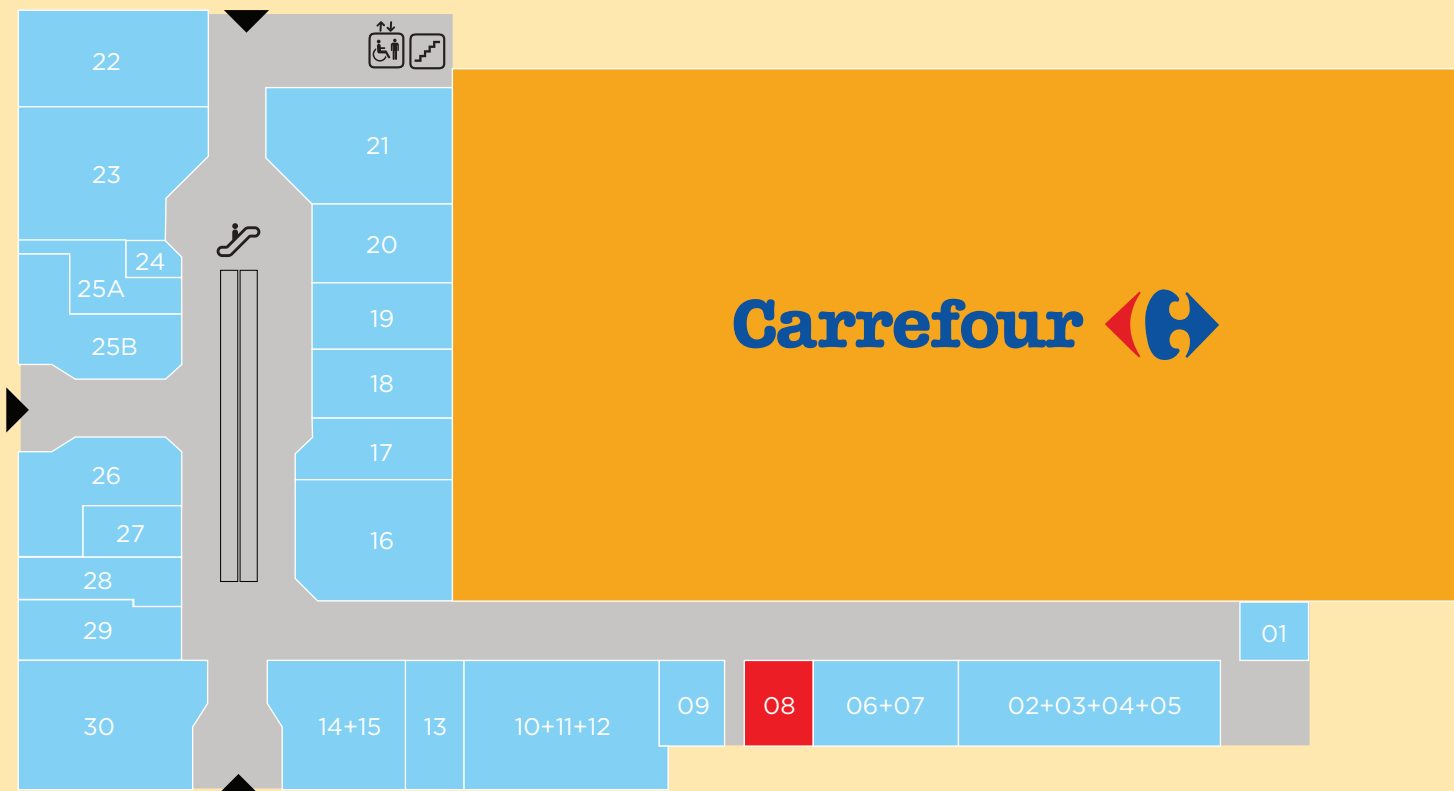

I LA POSIZIONE

Il Centro Malpensa Uno si trova a ridosso del **centro cittadino di Gallarate**, importante centro urbano della zona sud della provincia di Varese, quella più vicina all'area milanese.

È facilmente raggiungibile dalla autostrada A8, dalla SS33 del Sempione e dalla SS336 che porta all'aeroporto internazionale di Malpensa. Ma soprattutto è ben inserito nel tessuto viabilistico di vicinato rendendolo comodo anche per i comuni limitrofi.

VISITATORI/ANNO

2,6 Mln

FATTURATO COMPLESSIVO 2023 DI GALLERIA
(ESCLUSA GDO)

17,5 Mln

I INSEGNA GDO

Carrefour 

LEGENDA

- IPERMERCATO
- MEDIE SUPERFICI
- SHOPPING E SERVIZI
- RISTORAZIONE
- VACANT

P_T

P_1

	Carrefour		25A	Bluvacanze
	01	Tacco Lampo	25B	Intimissimi
02+03+04+05		Tezenis	26	Carpisa
06+07		Ottico del centro	27	Wjcon
08		Break caffè	28	Bottega Verde
09		Il Pensierino	29	Wind
10+11+12		Marionnaud	30	Giunti al Punto
13		Herbaviva	32+33	Yamamay
14+15		Motivi	34	Mabi Line
16		Stroili Oro	35	French Kiss
17		Isabel Vegas	37	Kasanova
18		Fotocolor	38	Non Solo Jeans
19		Calzedonia	39	Poke Sun Rice
20		Primadonna	40+41	TallyWeijl
21		Imperial	42+43	Bar e Gelateria Pagiro
22		Lavasecco	MSV	UPIM
23		Okaidi	44C	Dental Pro
24		BNL		