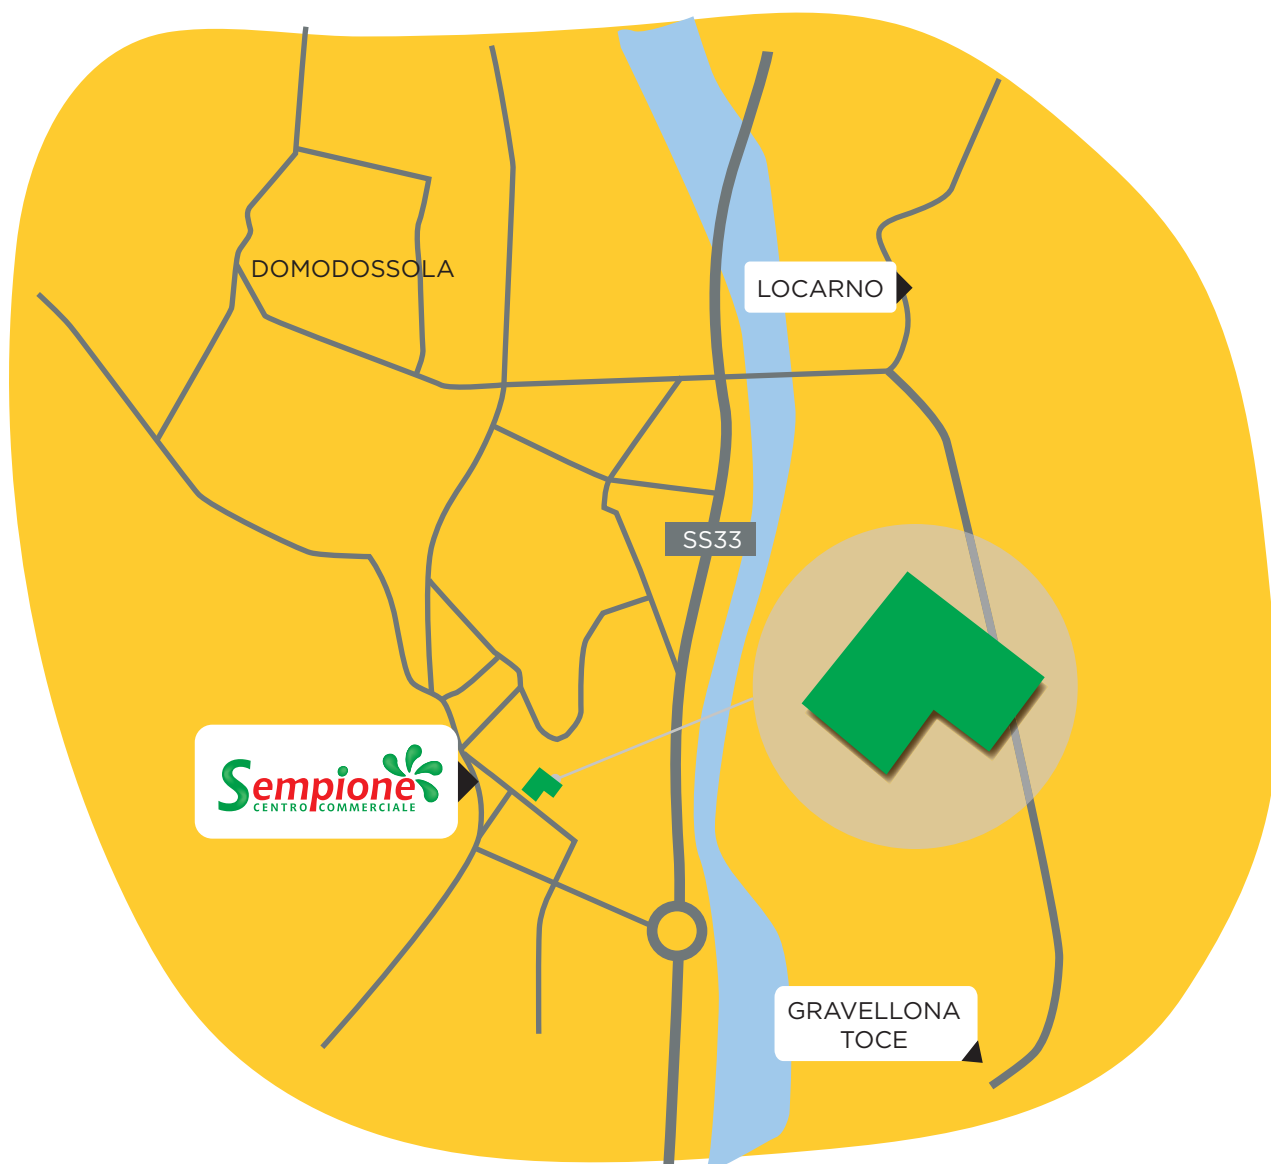

PIEMONTE

Sempione
CENTRO COMMERCIALE

odos
GROUP

Amministrazione.
Gestione.
Soluzione.

| IL CENTRO

Il Centro Commerciale Sempione da oltre vent'anni è il punto di riferimento commerciale per la città di Domodossola e per le vallate circostanti.

Sviluppato su unico piano, con una superficie GLA complessiva di 7.000 mq, ospita 17 negozi oltre ad un ipermercato Carrefour. L'offerta completa, i servizi per la persona e per le famiglie, le attività organizzate in galleria, hanno consentito al centro di conservare nel tempo il suo ruolo, nonostante l'arrivo nel bacino allargato di nuovi competitor.

Grazie al nuovo assetto proprietario e commerciale e alle nuove MSV a marchio TEDI e Blukids, l'intero asset ha tratto innegabili benefici.

| LA POSIZIONE

Il Centro Sempione è strategicamente posizionato **a ridosso del centro di Domodossola.**

La viabilità particolarmente favorevole, grazie alla vicinanza della SS33 del Sempione, uscita Domodossola Centro, ne fanno la struttura più comoda da raggiungere anche per tutte le vallate circostanti, fino alla vicina Svizzera (Locarno a 45 km).