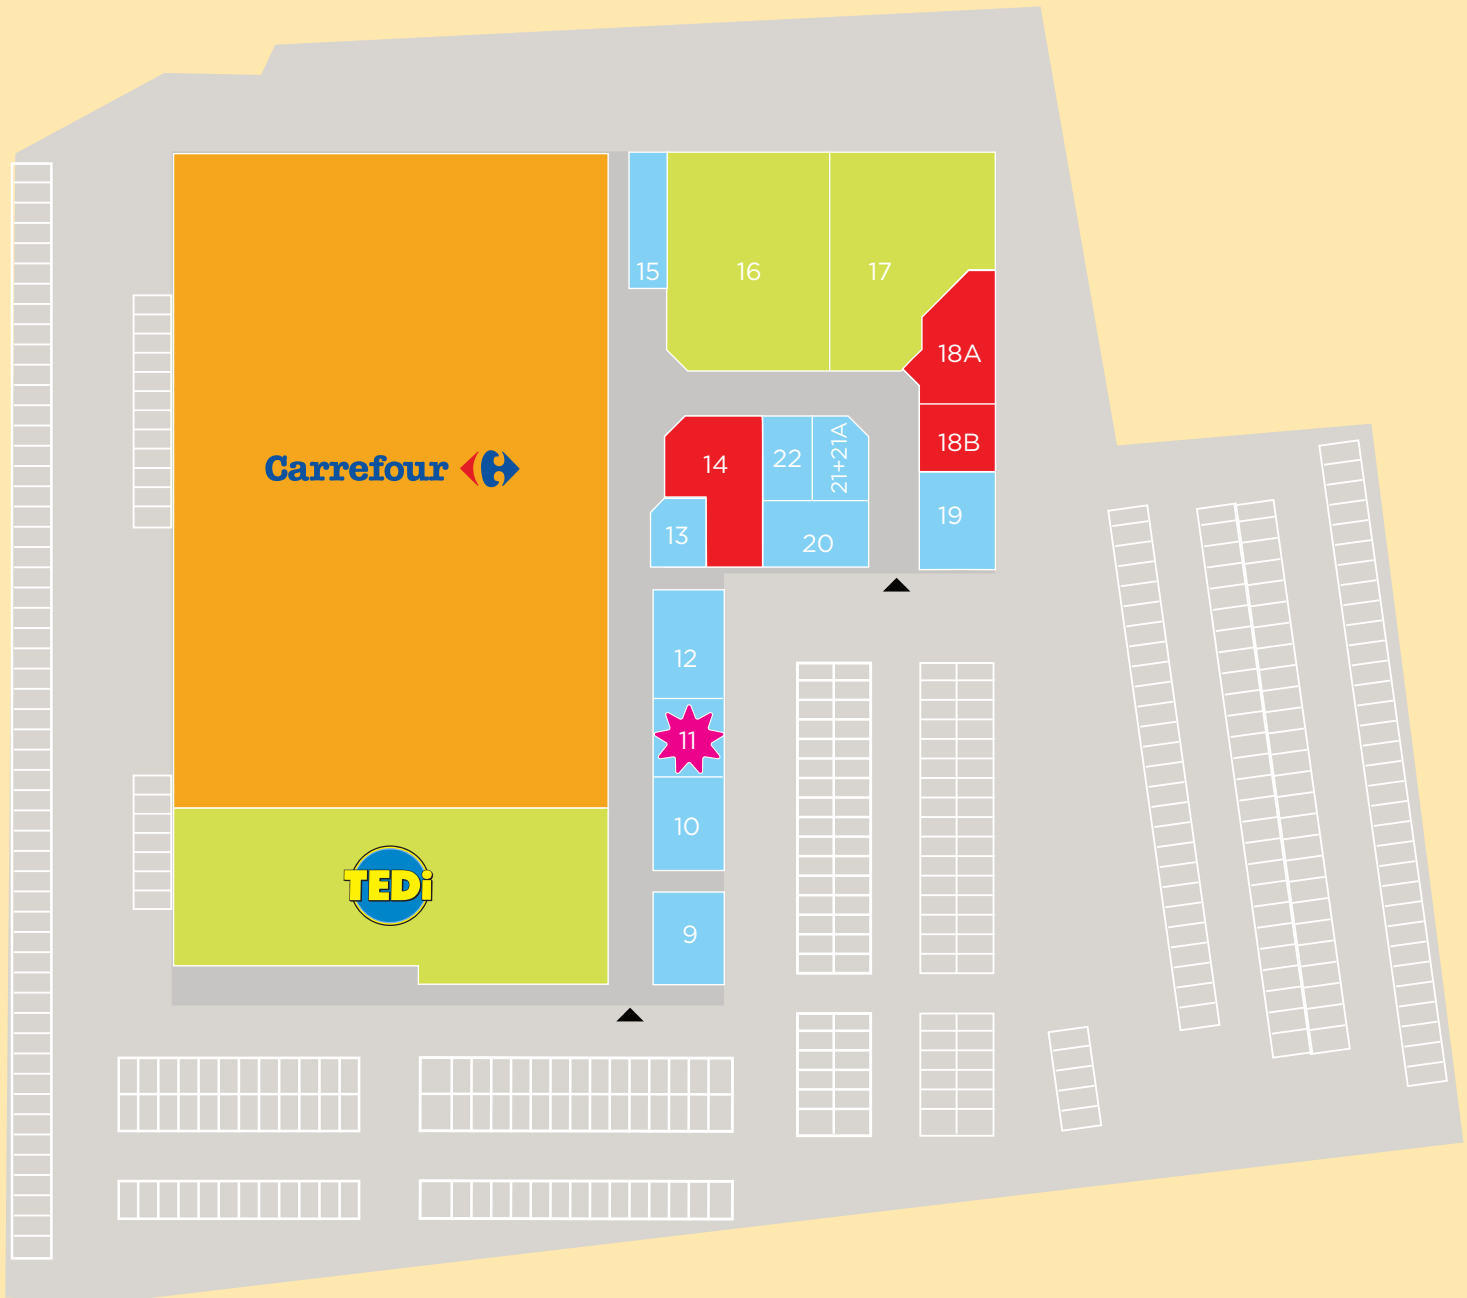

Sviluppato su unico piano, con una superficie GLA complessiva di 7.000 mq, ospita 17 negozi oltre ad un ipermercato Carrefour. L'offerta completa, i servizi per la persona e per le famiglie, le attività organizzate in galleria, hanno consentito al centro di conservare nel tempo il suo ruolo, nonostante l'arrivo nel bacino allargato di nuovi competitor.

TOTALE

| I NUMERI

GLA

7.000 M²

NEGOZI
SHOPS

17

PARCHEGGI
PARKING

500

| PRINCIPALI ATTRATTORI

Carrefour

TAKKO
FASHION

Marionnaud

BWkids

LEGENDA

- IPERMERCATO
- MEDIE SUPERFICI
- SHOPPING E SERVIZI
- RISTORAZIONE

Carrefour

16 Takko Fashion

17 Blukids

18A Da Franca ristorazione

18B Paolino il mago dello spiedo

19 Dental Feel

21+21A L'Angolo del Centro tabacchi

22 Quick Beauty

CONTATTI