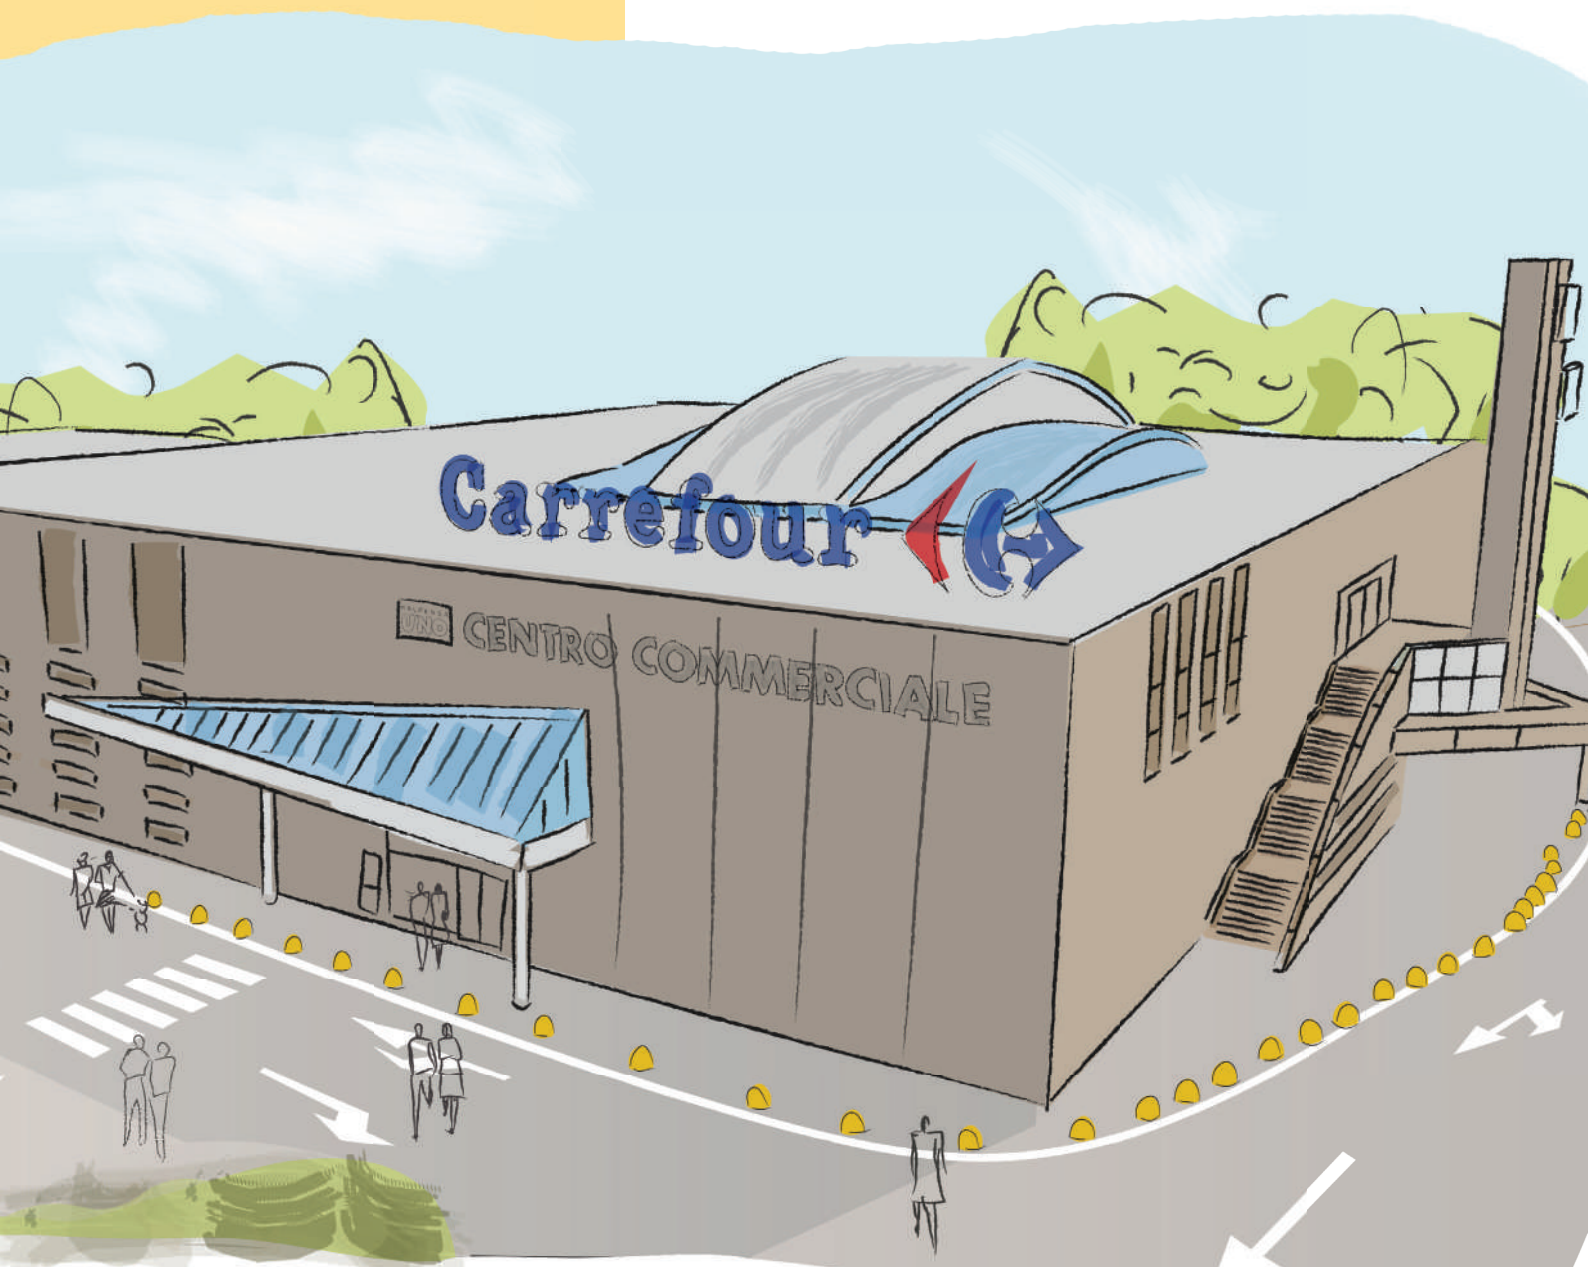

LOMBARDIA

CENTRO COMMERCIALE
MALPENSA

UNO

odos
GROUP

Amministrazione.
Gestione.
Soluzione.

| IL CENTRO

Il Centro Commerciale Malpensa Uno, aperto nel 1994, è da sempre il punto di riferimento commerciale per la città di Gallarate.

Sviluppato su due piani, con una superficie GLA complessiva di 9.000 mq, ospita 34 negozi oltre ad un ipermercato Carrefour.

L'offerta completa, i servizi per la persona (tra cui la clinica dentale), le attività organizzate in galleria, hanno consentito al centro di conservare nel tempo il suo ruolo, nonostante l'arrivo nel bacino allargato di competitor sempre più strutturati.

Nel 2018 è stato oggetto di un profondo restyling interno che ne ha migliorato la percezione di accoglienza e di modernità.

Il restyling si è completato con il **remodeling del merchandising al piano 1**, con la creazione di una importante Media Superficie per il marchio UPIM, in grado di dare un nuovo impulso a tutta l'offerta del centro.

I LA POSIZIONE

Il Centro Malpensa Uno si trova a ridosso del **centro cittadino di Gallarate**, importante centro urbano della zona sud della provincia di Varese, quella più vicina all'area milanese.

È facilmente raggiungibile dalla autostrada A8, dalla SS33 del Sempione e dalla SS336 che porta all'aeroporto internazionale di Malpensa. Ma soprattutto è ben inserito nel tessuto viabilistico di vicinato rendendolo comodo anche per i comuni limitrofi.