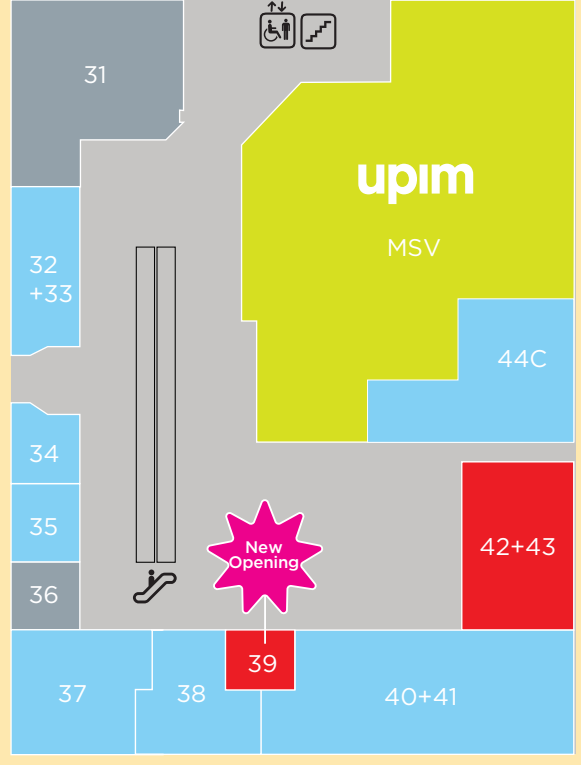

TOTALE

I NUMERI

GLA

9.000 M²

NEGOZI

35

PARCHEGGI

500

VISITATORI/ANNO

2,6 Mln

FATTURATO COMPLESSIVO 2022 DI GALLERIA
(ESCLUSA GDO)

16,5 Mln

I INSEGNA GDO

Carrefour 

LEGENDA

- IPERMERCATO
- MEDIE SUPERFICI
- SHOPPING E SERVIZI
- RISTORAZIONE
- VACANT

P_T

P_1

Carrefour
01 Tacco Lampo
02+03+04+05 Tezenis
06+07 Ottico del centro
08 Break caffè
09 Il Pensierino
10+11+12 Marionnaud
13 Herbaviva
14+15 Motivi
16 Stroili Oro
17 Isabel Vegas
18 Fotocolor
19 Calzedonia
20 Primadonna
21 Imperial
22 Lavasecco
23 Okaidi
24 BNL

25A Bluvacanze
25B Intimissimi
26 Carpisa
27 Wjcon
28 Bottega Verde
29 Wind
30 Giunti al Punto
32+33 Yamamay
34 Mabi Line
35 French Kiss
37 Kasanova
38 Non Solo Jeans
39 Poke Sun Rice
40+41 TallyWeijl
42+43 Bar e Gelateria Pagiro
MSV UPIM
44C Dental Pro