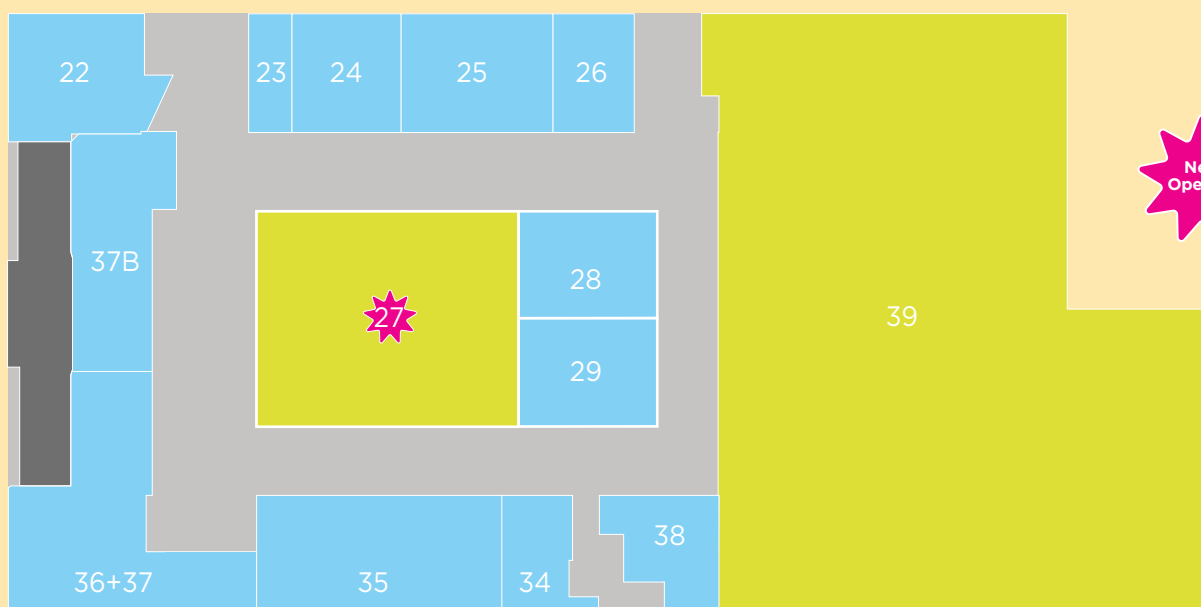

P_1

CONTATTI
Fabio Faranda
fabio.faranda@odosgroup.it

28100 Novara
Baluardo Lamarmora 15
Tel +39 0321 612 966
info@odosgroup.it
odosgroup.it