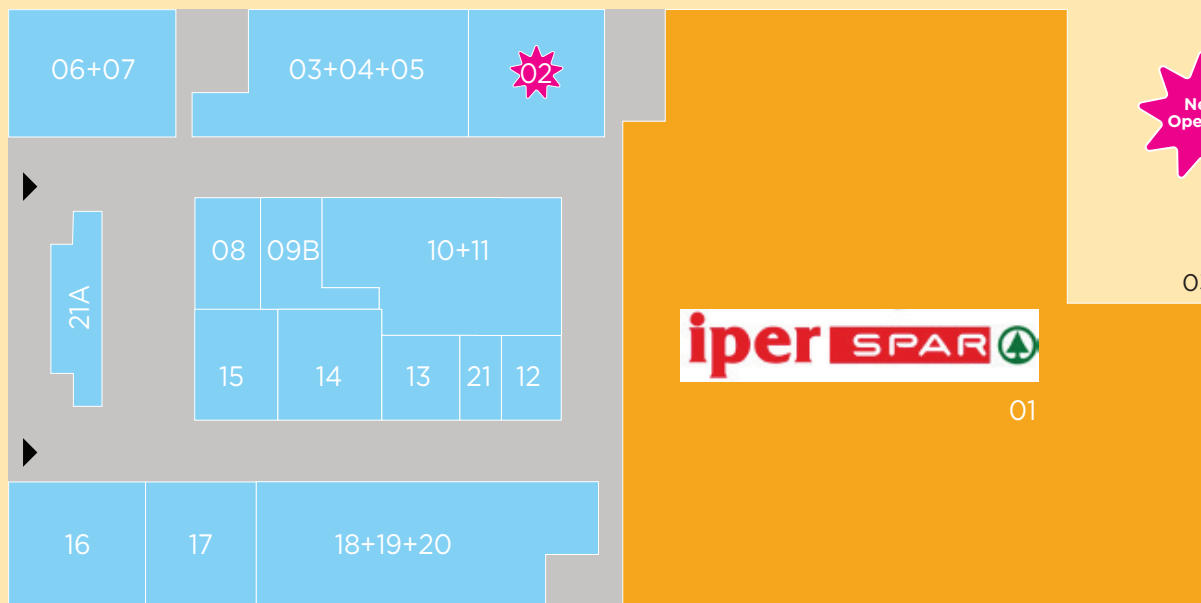

Le Ginestre si sviluppa su una superficie commerciale di 10.200 mq e la sua offerta comprende un grande ipermercato e 40 negozi con un mix merceologico in grado di soddisfare le esigenze di tutta la famiglia.

Le Ginestre covers a retail area of 10,200 m², and its range of services includes a large hypermarket and 40 stores with a retail assortment that meets the needs of the entire family.

GLA

10.210 M²

NEGOZI
SHOPS

40

IPERMERCATO
HYPERMARKET

Iperspar

PARCHEGGI
PARKING

500

MEDIA ANNUA VISITATORI
AVERAGE YEARLY VISITORS

1,5 Mln

LEGENDA

- IPERMERCATO
HYPERMARKET
- MEDIE SUPERFICI
MIDDLE SURFACE UNITS
- SHOPPING E SERVIZI
SMALL RETAIL UNITS
- RISTORAZIONE
FOOD AND BEVERAGE

P_TERRA

- 01 Iperspar
- 02 Kisené
- 03+04+05 P.J. Iannuzzi
- 06+07 Toy store
- 08 Parafarmacia
- 09B Mara Desideri
- 10+11 Zuiki
- 12 10gioielli
- 13 Ottica Aleteia
- 14 Zeta
- 15 Camomilla
- 16 Tendenze
- 17 Giemme Sport
- 21 Cialde e Capsule
- 21A Bar Le Ginestre
- 22 Baraonda
- 27 OVS
- 39 Negozio cinese