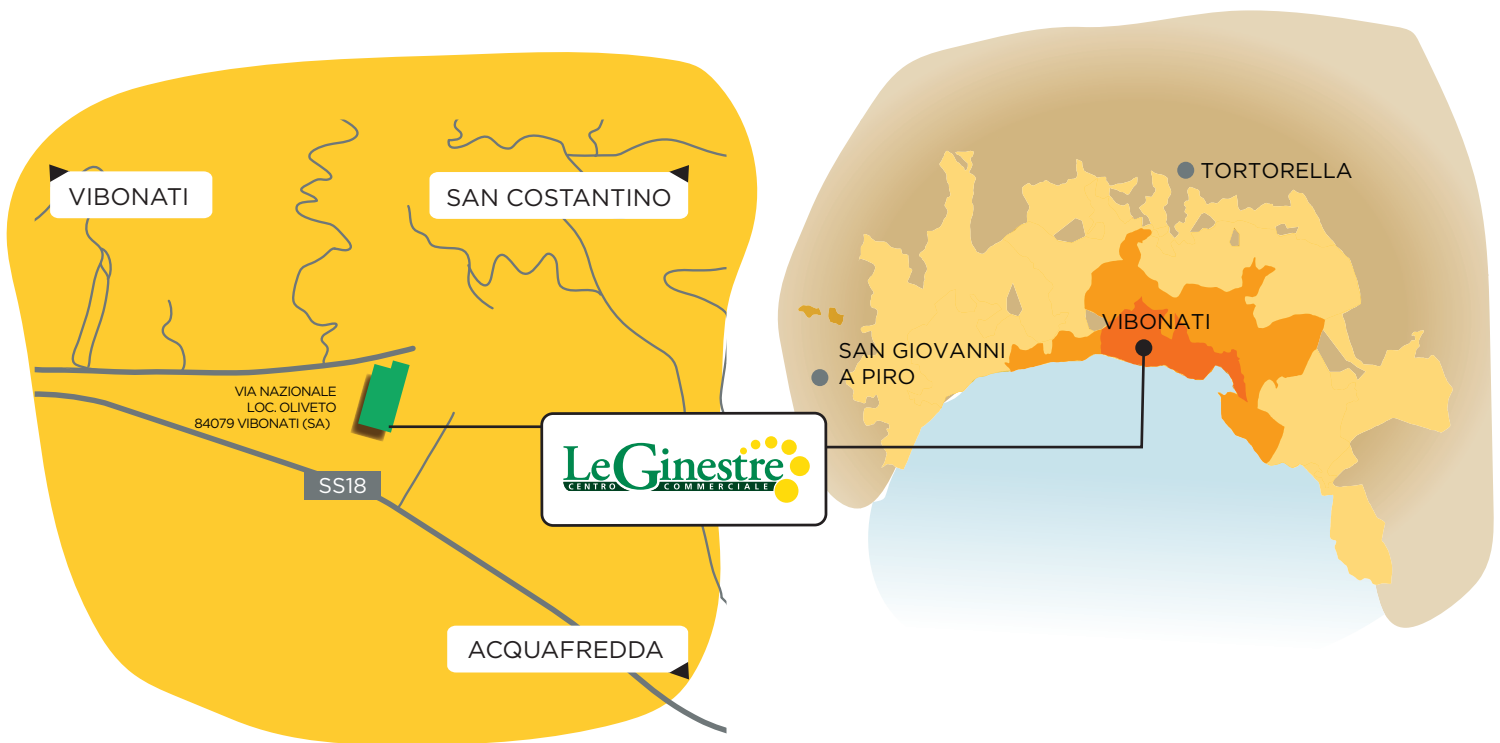

Il Centro Commerciale Le Ginestre si trova in località Villamare di Vibonati, nello splendido golfo di Policastro, a pochi km da Sapri: una posizione strategica - a soli 20 minuti dall'autostrada A3 SA-RC - in un luogo ad alta densità abitativa, che grazie alle sue bellezze attira numerosi turisti in particolare nel periodo estivo.

Le Ginestre si sviluppa su una superficie commerciale di 10.200 mq e la sua offerta comprende un grande ipermercato e 40 negozi con un mix merceologico in grado di soddisfare le esigenze di tutta la famiglia.

Le Ginestre shopping centre is located in Villamare di Vibonati, a high density residential area in the splendid Gulf of Policastro, a few kilometres from Sapri. This highly strategic position - just a 20 minute drive from the A3 SA-RC motorway - attracts numerous tourists, especially in the summer, thanks to its outstanding natural beauty.

Le Ginestre covers a retail area of 10,200 m², and its range of services includes a large hypermarket and 40 stores with a retail assortment that meets the needs of the entire family.

GLA

10.210 M²

NEGOZI
SHOPS