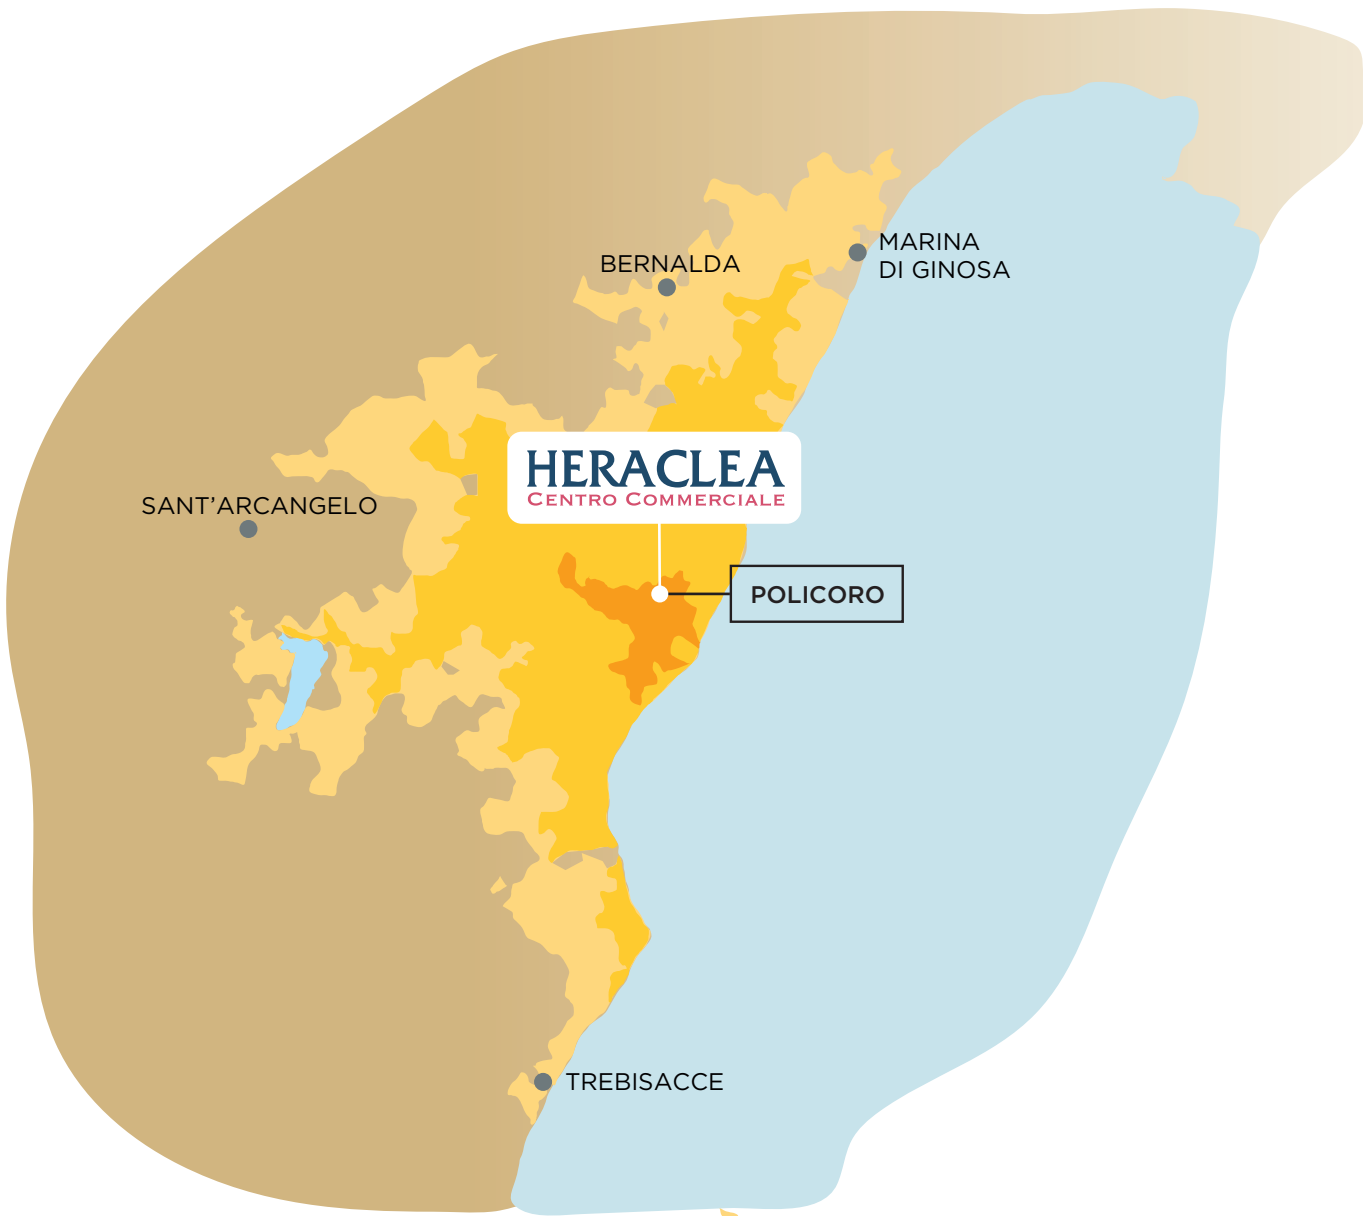

BASILICATA

HERACLEA

CENTRO COMMERCIALE

odos
GROUP

Amministrazione.
Gestione.
Soluzione.

| IL CENTRO

Sviluppato su una superficie di 17.600 mq, Heraclea ospita un ipermercato Iperspar e 50 negozi, tra i quali spiccano brand come Pittarosso, Talco, Cotton & Silk e Terranova. Completano la sua offerta comodi servizi, spazi per il tempo libero, una sala giochi e circa 900 posti auto. Grazie alle sue caratteristiche, il Centro è diventato un destination point per tutti gli abitanti di Policoro e dintorni.

| THE CENTRE

Covering a surface area of 17,600 m², Heraclea offers an Iperspar hypermarket and 50 shops, including brands such as Pittarosso, Talco, Cotton & Silk and Terranova. The centre also features numerous useful services, leisure activity areas, an amusement arcade and about 900 parking spaces. Thanks to its many features, Heraclea has become an important destination point for all the inhabitants of Policoro and the surrounding area.

| LA POSIZIONE

Il Centro Commerciale Heraclea si trova sulla S.S. 106 Jonica Km 422, in Località Bosco Soprano a Policoro (Matera).

| THE POSITION

The Heraclea Shopping Centre is located on the S.S. 106 Jonica highway (km 422), in Bosco Soprano, Policoro, Matera.

STRADA STATALE IONICA 106 KM 422
LOC. BOSCO SOPRANO - POLICORO (MT)

ABITANTI | INHABITANTS

00' - 10'

24.981

10' - 20'

14.214

20' - 30'

32.927