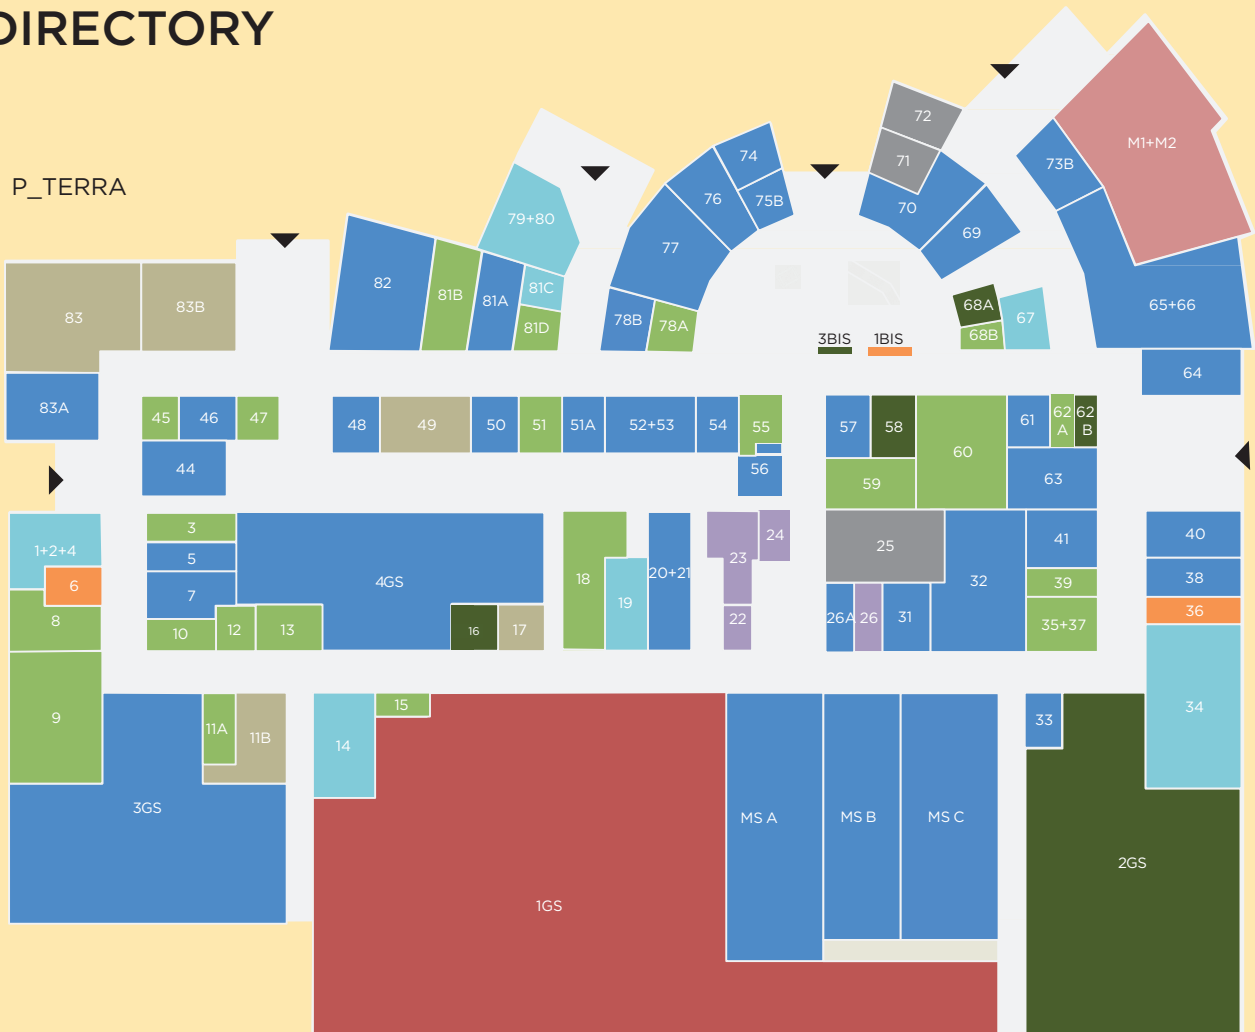

DIRECTORY

P_TERRA

1GS	Ipermercato	26	Dolci Tentazioni	62B	Vodafone One
2GS	Euronics	31	Yamamay	63	Blue Kids
3GS	Factory Multibrand	32	Calliope	64	Adidas
4GS	Piazza Italia	33	Harmon & Blaine Junior	65+66	Cisalfa
1+2+4	Kasanova	34	Tiger	67	Thun
1bis	Gratta Gratta	35+37	Carpisa	68A	Tim
3	Parole e Pensieri	36	Pharma Shop	68B	L'erboristeria
3bis	Wind3	38	Essenza	69	Guess
5	Proposte Uomo	39	Bottega Verde	70	Harmont & Blaine
6	Kodak Express	40	Marina Militare	71	Prossima Apertura
7	Curcio Fashion	41	Camomilla	72	Prossima Apertura
8	Stroili Oro	44	Zeta	73B	Dorabella
9	Giunti al Punto	45	Aurum	75B	Lo'
10	Pikla	46	Prima Donna	74+76	American Jeans
11A	Bijou Brigitte	47	Kiko	77	King
11B	Geox	48	Robe di Kappa Superga	78A	Vivere Il Tempo
12	O'Bag	49	Perry Calzature	78B	Primigi
13	Ottica Center	50	Golden Point	79+80	Ninfea
14	Kisenè	51	Parfois	81A	Oltre
15	Flash Repair	51A	Intimissimi	81B	Salmoiraghi & Viganò
16	Wjcon	52+53	Tally	81C	Worwerk Point
17	Axa Store	54	Calzedonia	81D	Swarovsky
18	Naima	55	Pandora	82	Zuiki
19	Bialetti	56	Zebra	83	Bata
20+21	Compagnia di Navigazione	57	Timberland	83A	Tezenis
22	Rusticherie Mediterranee	58	Game Stop	83B	Aw Lab
23	Bar Del Centro	59	Miriade	MS A	Bershka
24	Prossima Apertura	60	Sephora	MS B	Stradivarius
25	Prossima Apertura	61	Gp Fashion	MS C	Jd Sport
26A	Blu Sand	62A	Yves Rocher