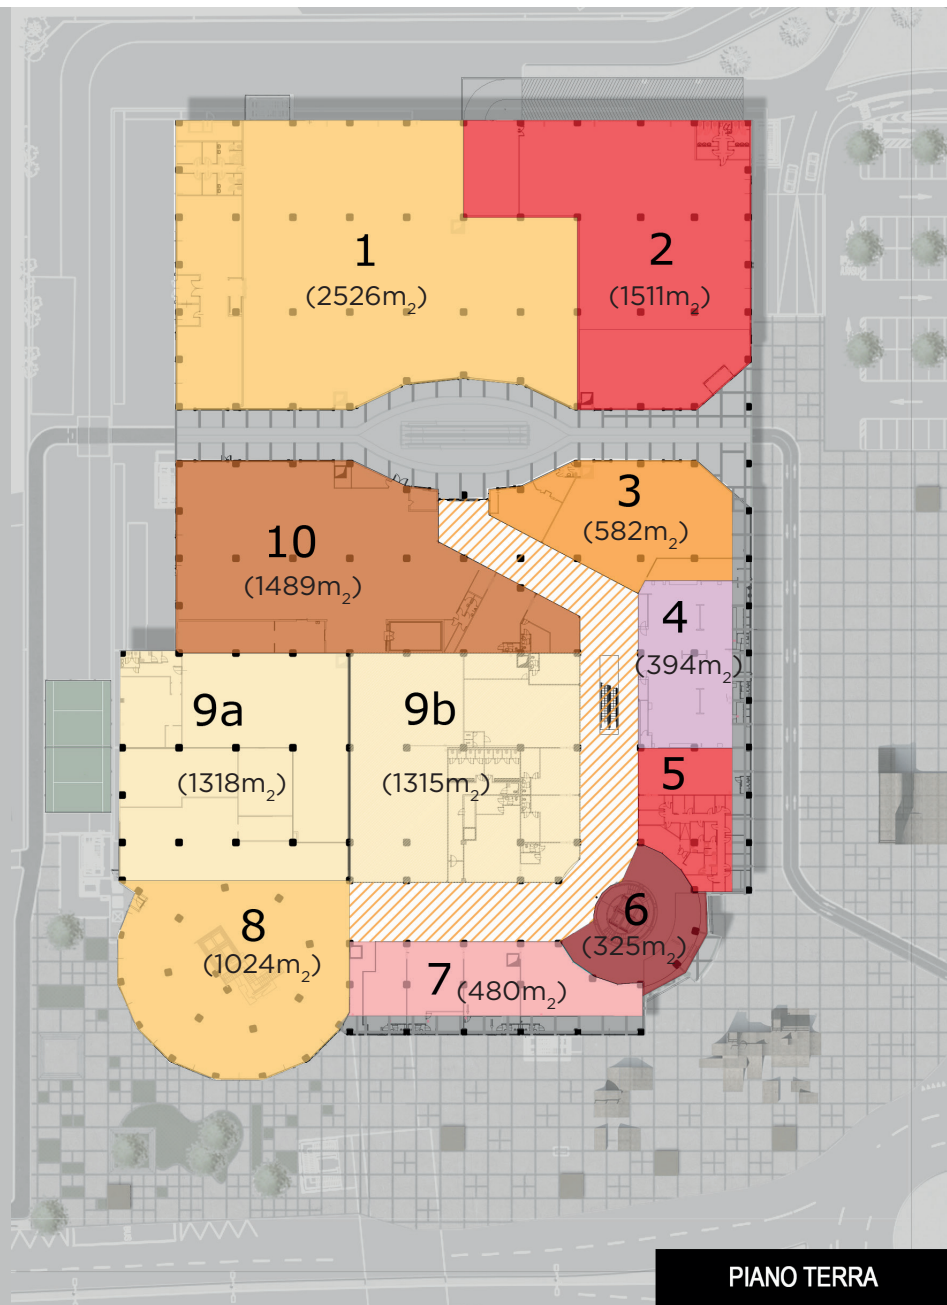

Parliamo di numeri

15.000 m₂

GLA

773

PARCHEGGI
SU 3 PIANI

7 mln

VISITATORI/
ANNO