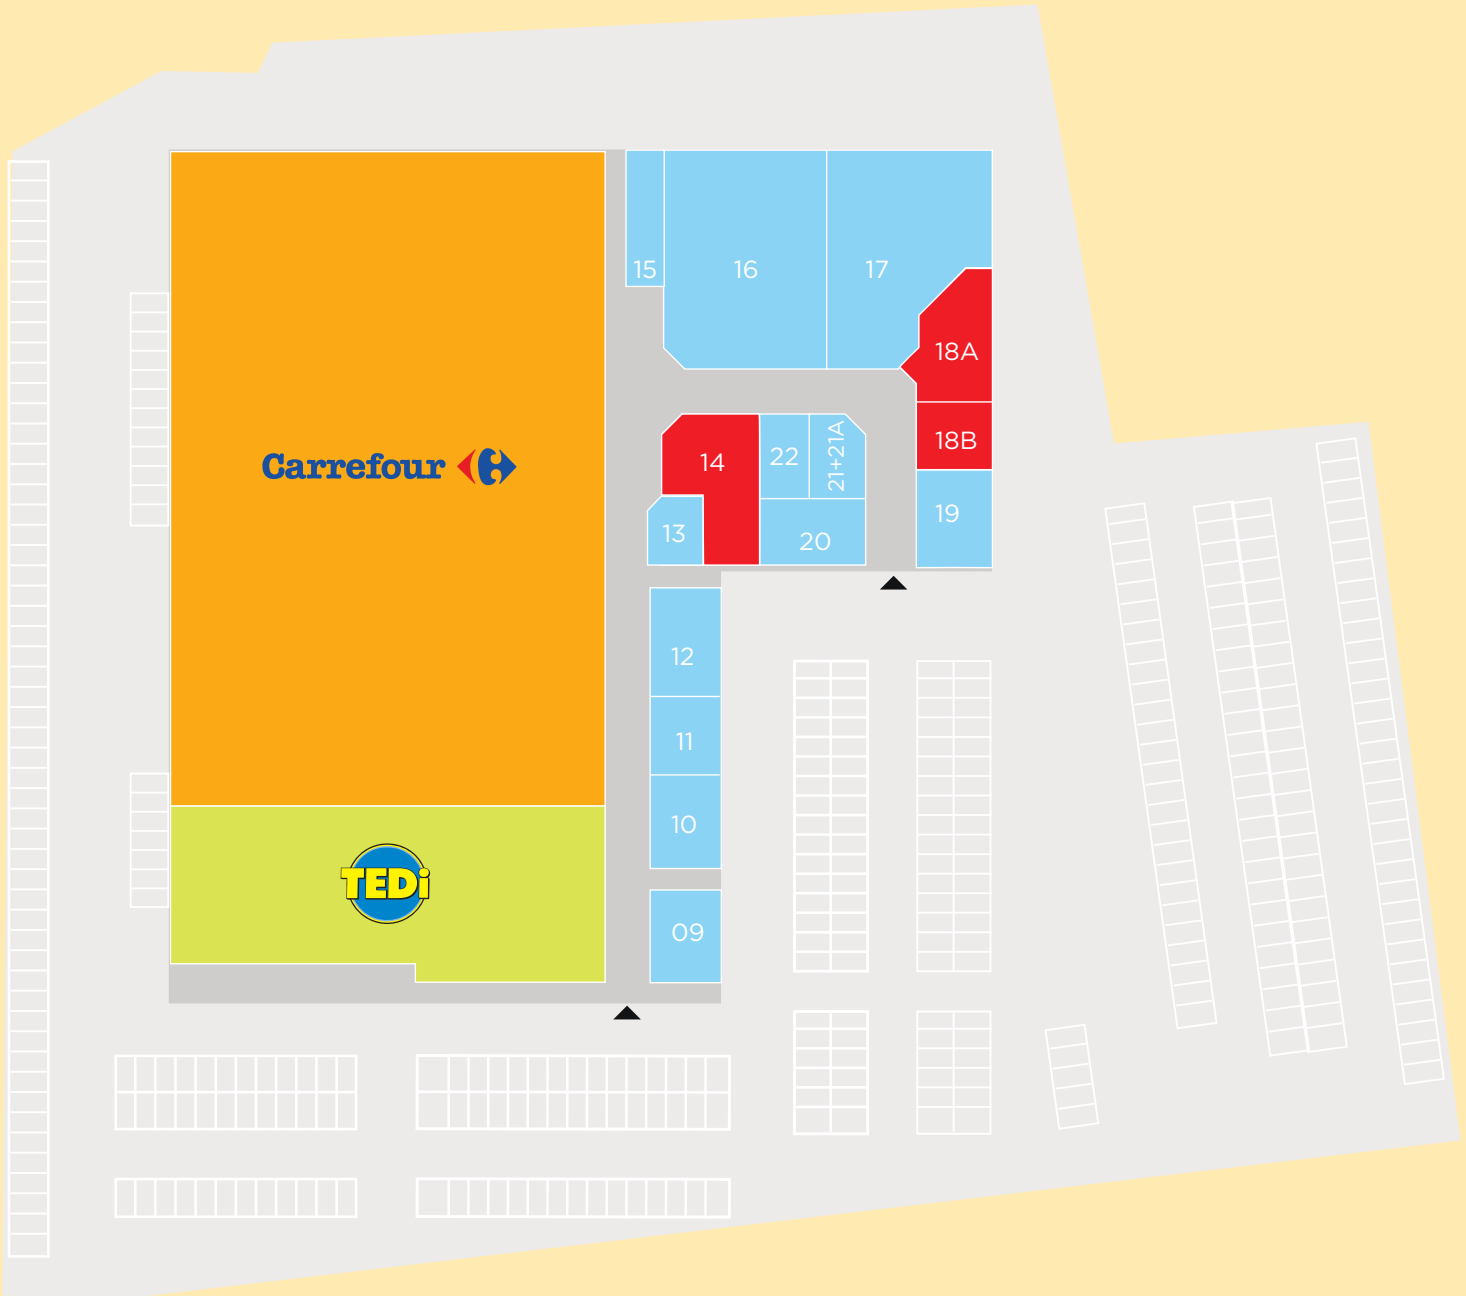

Sviluppato su unico piano, con una superficie GLA complessiva di 7.000 mq, ospita 17 negozi oltre ad un ipermercato Carrefour. L'offerta completa, i servizi per la persona e per le famiglie, le attività organizzate in galleria, hanno consentito al centro di conservare nel tempo il suo ruolo, nonostante l'arrivo nel bacino allargato di nuovi competitor.

TOTALE

I NUMERI

GLA

7.000 M²

NEGOZI
SHOPS

17

PARCHEGGI
PARKING

500

- Carrefour
- Tedi
- 10 Okky ottica
- 12 Marionnaud
- 13 La Femme à la Page Coiffeurs
- 14 Bar Venus
- 15 Politel telefonia

- 16 Takko Fashion
- 18A Da Franca ristorazione
- 18B ristorazione
- 19 Asta Scarpe
- 20 Lavanderia Perla
- 21+21A L'Angolo del Centro tabacchi
- 22 Solaris Estetica