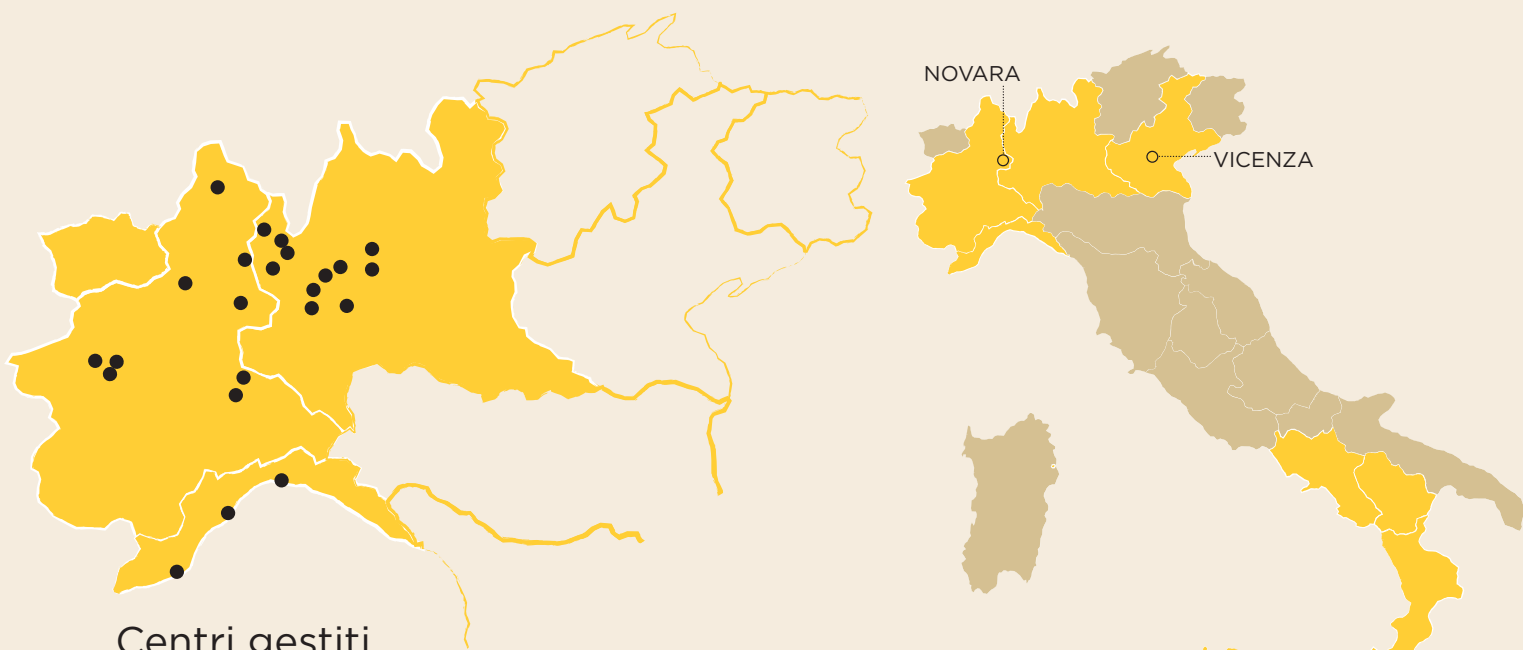

MEDIA SUPERFICIE IN PARCO COMMERCIALE CURNO (BG)

LOMBARDIA

Nel Parco Commerciale Le Vele già operano marchi quali **Leroy Merlin, Dondi Salotti, ODSStore, Iperceramica, Libraccio, Pittarosso**. Sorge sulla SS470, di fronte al Centro Commerciale Curno (Auchan) e può contare su un intenso passaggio veicolare da Bergamo e verso le valli bergamasche.

La superficie interessata è posizionata al piano primo, tra la palestra e la sala giochi.

Sedi Odos Group

Centri gestiti

Lombardia

CC MalpensaUno
PC Esselunga di Corsico
CC Esselunga di Lissone
CC Cocquio
CC Esselunga di Venegono
PC La Vailetta
CC Le Vele
CC La Fornace
CC Levada
PC di Baranzate
PC di Pantigliate
CC Paultese Center
Consorzio Quartiere Affari
Gallarate (VA)
Corsico (MI)
Lissone (MB)
Cocquio Trevisago (VA)
Venegono (VA)
Dalmine (BG)
Curno (BG)
Tradate (VA)
Casatenovo (LC)
Baranzate (MI)
Pantigliate (MI)
Pantigliate (MI)
San Donato Milanese (MI)

Piemonte

CC Sempione
CC Il Castello
CC I Giardini
PC di Castelletto Ticino
CC Le Torri
PC Nov'aria
CC Gli Archi
PC Cigna
CC Ipercoop
Domodossola (VB)
Nichelino (TO)
Biella (BI)
Castelletto Ticino (NO)
Avigliana (TO)
Novara (NO)
Alessandria (AL)
Torino (TO)
Valenza (AL)

Liguria

PC Taggia
CC Città sul Mare
PC Polo Ponte Carrega
Taggia (IM)
Savona (SV)
Genova (GE)

Sicilia

CC Il Casale
CC Le Vigne
CC La Fortezza
CC Le Zagare
CC Le Ginestre
San Cataldo (CL)
Castrofilippo (AG)
Modica (RG)
San Giovanni La Punta (CT)
Tremestieri Etneo (CT)