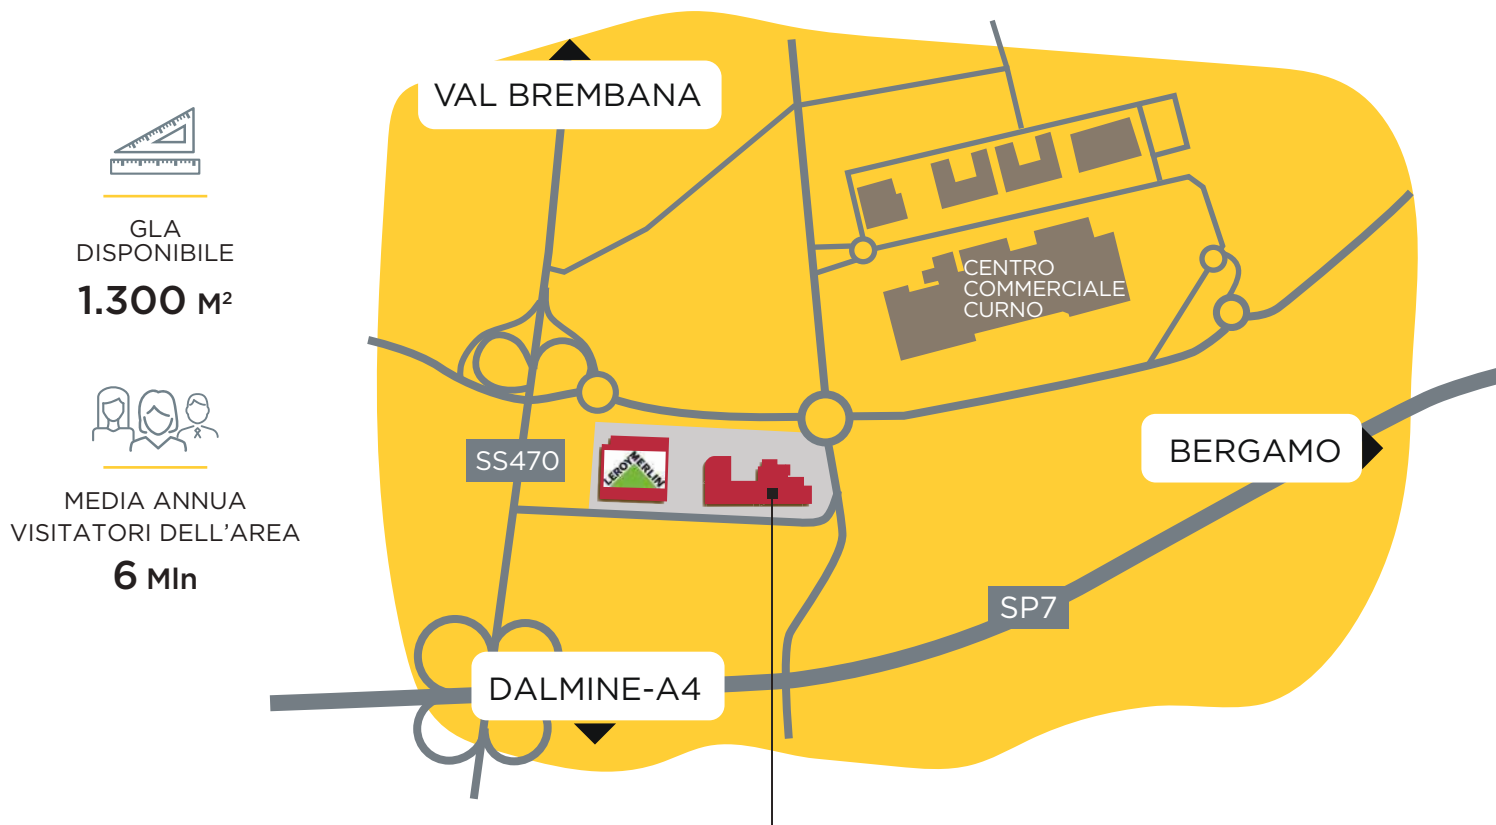

MEDIA SUPERFICIE IN PARCO COMMERCIALE CURNO (BG)

LOMBARDIA

Nel Parco Commerciale Le Vele già operano marchi quali **Leroy Merlin, Dondi Salotti, ODSStore, Iperceramica, Libraccio, Pittarosso**. Sorge sulla SS470, di fronte al Centro Commerciale Curno (Auchan) e può contare su un intenso passaggio veicolare da Bergamo e verso le valli bergamasche.

La superficie interessata è posizionata al piano primo, tra la palestra e la sala giochi.

Sedi Odos Group

Centri gestiti

Lombardia

CC MalpensaUno
PC Esselunga di Corsico
CC Esselunga di Lissone
CC Cocquio
CC Esselunga di Venegono
PC La Vailetta
CC Le Vele
CC La Fornace
CC Levada
PC di Baranzate
PC di Pantigliate
CC Paultese Center
Consorzio Quartiere Affari
Gallarate (VA)
Corsico (MI)
Lissone (MB)
Cocquio Trevisago (VA)
Venegono (VA)
Dalmine (BG)
Curno (BG)
Tradate (VA)
Casatenovo (LC)
Baranzate (MI)
Pantigliate (MI)
Pantigliate (MI)
San Donato Milanese (MI)

Piemonte

CC Sempione
CC Il Castello
CC I Giardini
PC di Castelletto Ticino
CC Le Torri
PC Nov'aria
CC Gli Archi
PC Cigna
CC Ipercoop
Domodossola (VB)
Nichelino (TO)
Biella (BI)
Castelletto Ticino (NO)
Avigliana (TO)
Novara (NO)
Alessandria (AL)
Torino (TO)
Valenza (AL)

Liguria

PC Taggia
CC Città sul Mare
PC Polo Ponte Carrega
Taggia (IM)
Savona (SV)
Genova (GE)

Sicilia

CC Il Casale
CC Le Vigne
CC La Fortezza
CC Le Zagare
CC Le Ginestre
San Cataldo (CL)
Castrofilippo (AG)
Modica (RG)
San Giovanni La Punta (CT)
Tremestieri Etneo (CT)