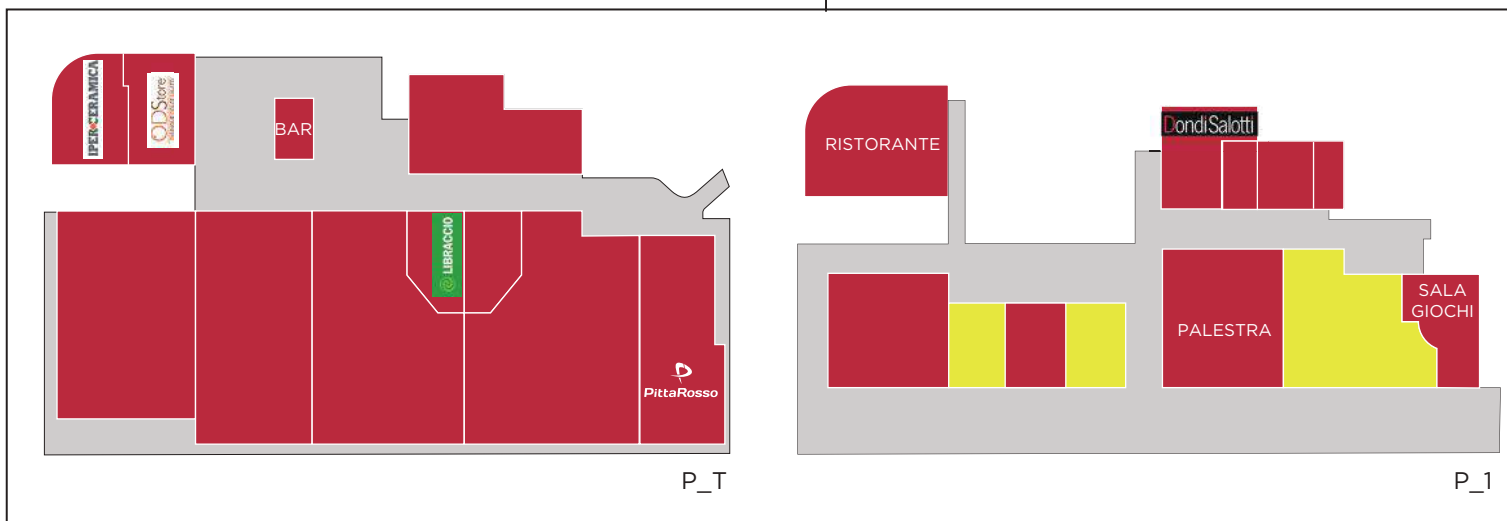

MEDIA SUPERFICIE IN PARCO COMMERCIALE CURNO (BG)

LOMBARDIA

Nel Parco Commerciale Le Vele già operano marchi quali **Leroy Merlin, Dondi Salotti, ODSStore, Iperceramica, Libraccio, Pittarosso**. Sorge sulla SS470, di fronte al Centro Commerciale Curno (Auchan) e può contare su un intenso passaggio veicolare da Bergamo e verso le valli bergamasche.

La superficie interessata è posizionata al piano primo, tra la palestra e la sala giochi.

Sedi Odos Group

Centri gestiti

Lombardia

CC MalpensaUno
PC Esselunga di Corsico
CC Esselunga di Lissone
CC Cocquio
CC Esselunga di Venegono
PC La Vailetta
CC Le Vele
CC La Fornace
CC Levada
PC di Baranzate
PC di Pantigliate
CC Paultese Center
Consorzio Quartiere Affari
Gallarate (VA)
Corsico (MI)
Lissone (MB)
Cocquio Trevisago (VA)
Venegono (VA)
Dalmine (BG)
Curno (BG)
Tradate (VA)
Casatenovo (LC)
Baranzate (MI)
Pantigliate (MI)
Pantigliate (MI)
San Donato Milanese (MI)