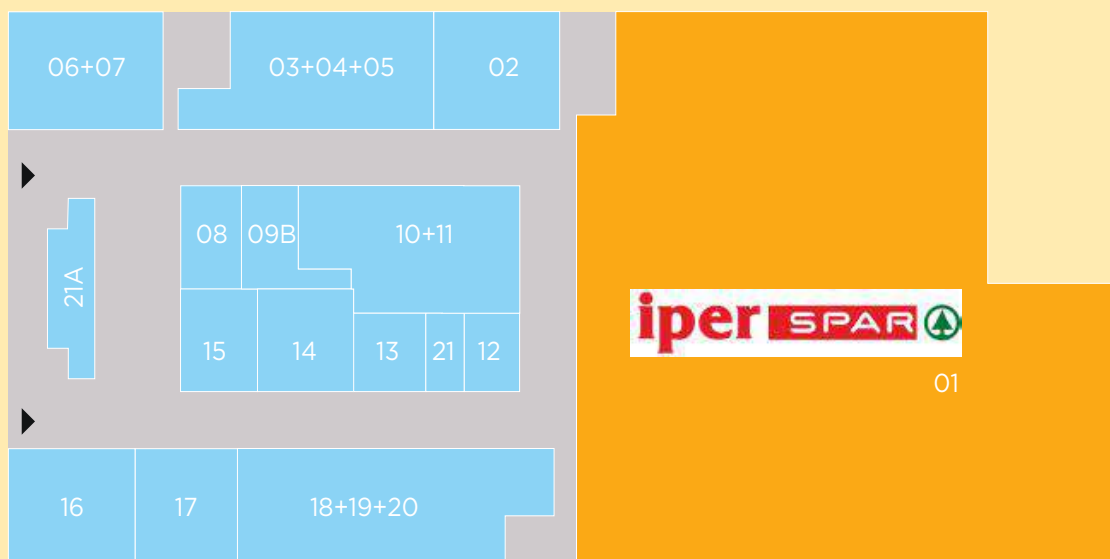

Le Ginestre si sviluppa su una superficie commerciale di 10.200 mq e la sua offerta comprende un grande ipermercato e 40 negozi con un mix merceologico in grado di soddisfare le esigenze di tutta la famiglia.

Le Ginestre covers a retail area of 10,200 m², and its range of services includes a large hypermarket and 40 stores with a retail assortment that meets the needs of the entire family.

GLA

10.210 M²

NEGOZI
SHOPS

40

IPERMERCATO
HYPERMARKET

Iperspar

PARCHEGGI
PARKING

500

MEDIA ANNUA VISITATORI
AVERAGE YEARLY VISITORS

1,5 Mln

LEGENDA

- IPERMERCATO
HYPERMARKET
- SHOPPING E SERVIZI
SMALL RETAIL UNITS
- MEDIE SUPERFICI
MIDDLE SURFACE UNITS
- RISTORAZIONE
FOOD AND BEVERAGE

P_TERRA

- 01 Iperspar
- 03+04+05 P.J. Iannuzzi
- 06+07 Toy store
- 08 Parafarmacia
- 9B Mara Desideri
- 10+11 Zuiki
- 12 10gioielli
- 13 Ottica
- 14 Zeta
- 15 Camomilla
- 16 Tendenze
- 17 Gemme
- 18+19+20 L'impronta
- 21 Equivalenza
- 22 Baraonda
- 23+24+25 It Brand
- 37B Gelateria
le ginestre
- 39 Abbigliamento
uomo donna