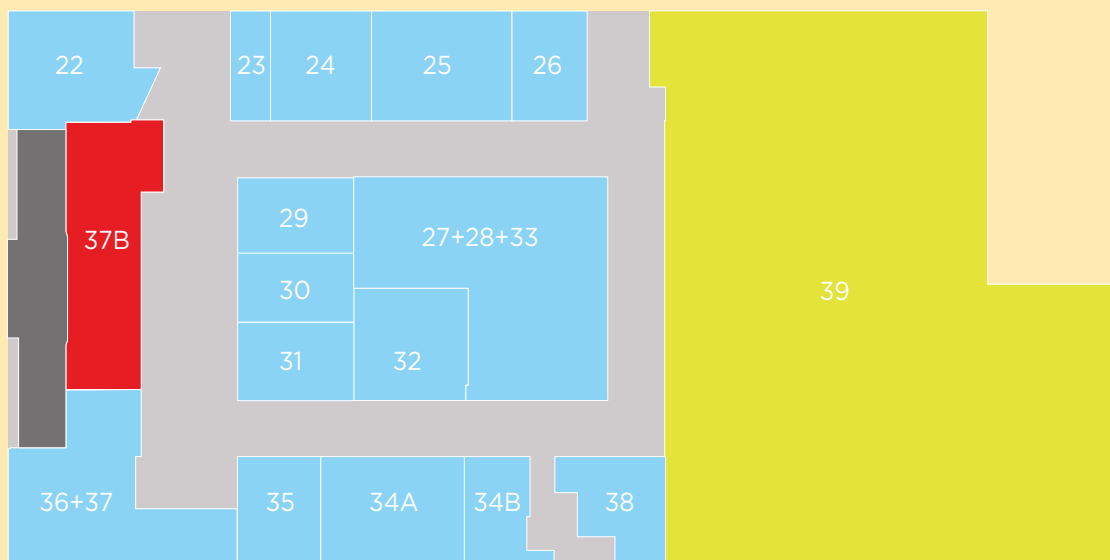

P_1

CONTATTI
Fabio Faranda
fabio.faranda@odosgroup.it

28100 Novara
Baluardo Lamarmora 15
Tel +39 0321 612 966
info@odosgroup.it
odosgroup.it