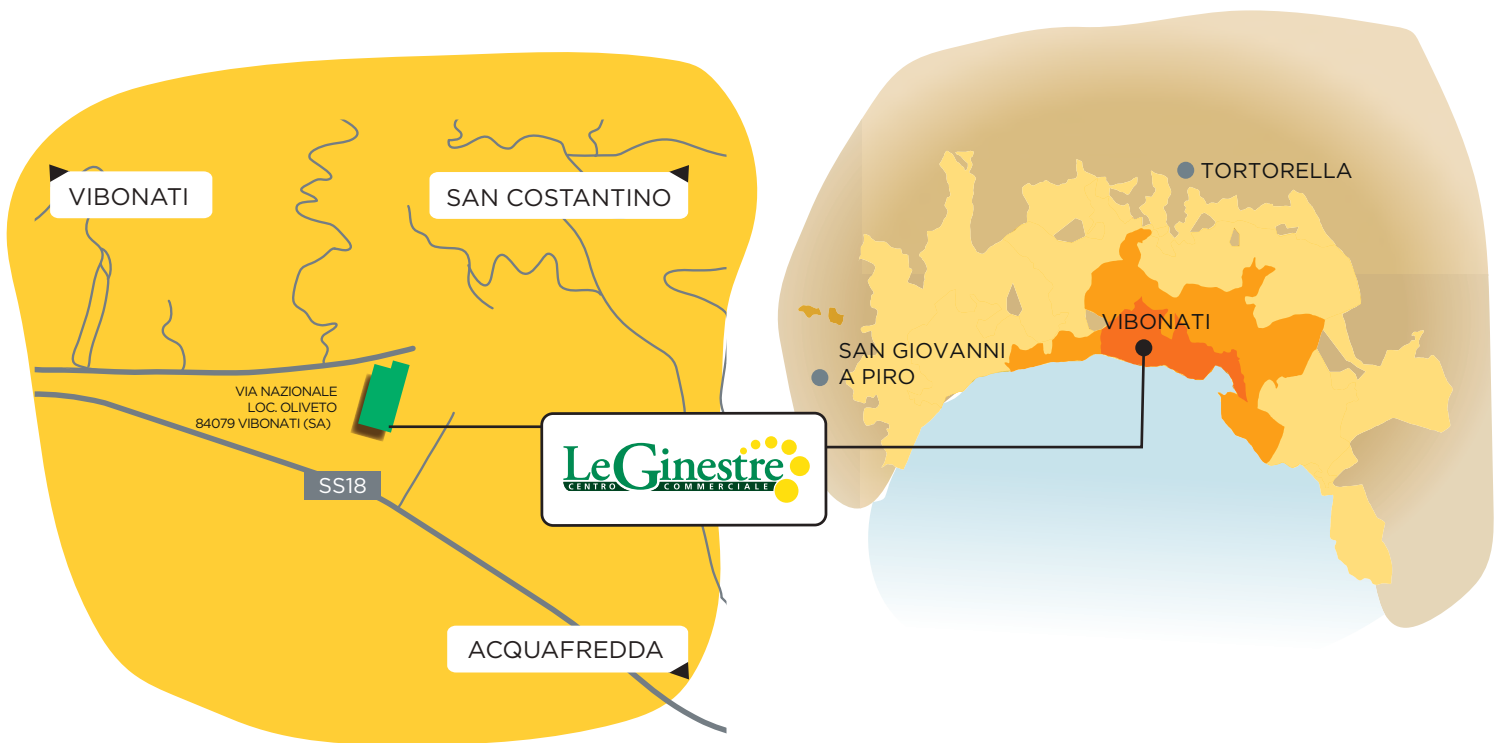

Il Centro Commerciale Le Ginestre si trova in località Villamare di Vibonati, nello splendido golfo di Policastro, a pochi km da Sapri: una posizione strategica - a soli 20 minuti dall'autostrada A3 SA-RC - in un luogo ad alta densità abitativa, che grazie alle sue bellezze attira numerosi turisti in particolare nel periodo estivo.

Le Ginestre si sviluppa su una superficie commerciale di 10.200 mq e la sua offerta comprende un grande ipermercato e 40 negozi con un mix merceologico in grado di soddisfare le esigenze di tutta la famiglia.

The Ginestre shopping centre is located in Villamare di Vibonati, a high density residential area in the splendid Gulf of Policastro, a few kilometres from Sapri. This highly strategic position - just a 20 minute drive from the A3 SA-RC motorway - attracts numerous tourists, especially in the summer, thanks to its outstanding natural beauty.

Le Ginestre covers a retail area of 10,200 m², and its range of services includes a large hypermarket and 40 stores with a retail assortment that meets the needs of the entire family.

GLA

10.210 M²

NEGOZI
SHOPS