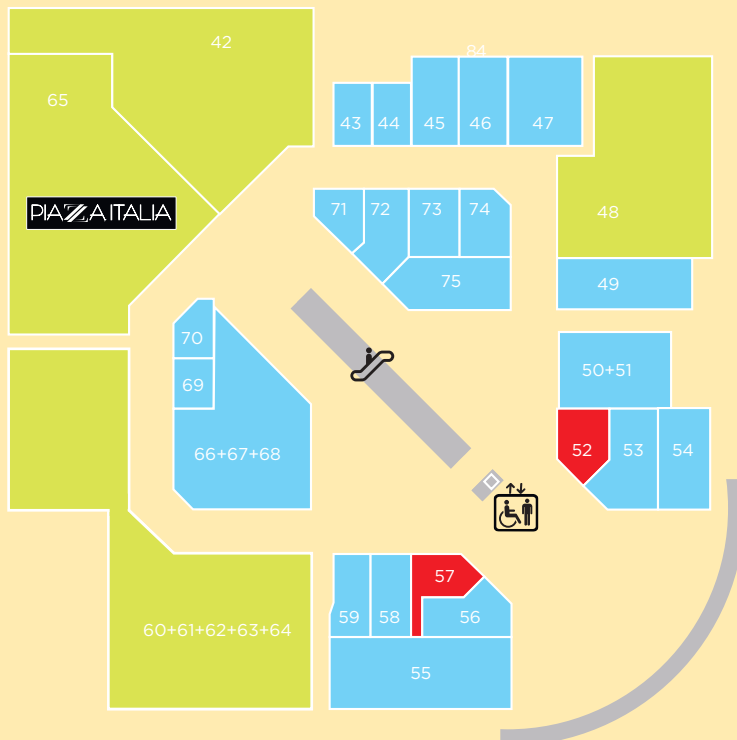

## PRINCIPALI ATTRATTORI | MAIN ANCHORS

**INTERSPAR** 

**ALCOTT**

**pimkie**<sup>®</sup>

**H&M**

**upim**  
vale di più

**PIAZZA ITALIA**

**PUNTO ROMA**

# LEGENDA

- IPERMERCATO / HYPERMARKET
- MEDIE SUPERFICI / MIDDLE SURFACE UNITS
- SHOPPING E SERVIZI / SMALL RETAIL UNITS
- RISTORAZIONE / FOOD AND BEVERAGE

P\_TERRA

P\_1

|                            |                                   |
|----------------------------|-----------------------------------|
| 01 Interspar               | 35+36 Punto Roma                  |
| 03 Pimkie                  | 37 Doppelganger                   |
| 04 Alcott                  | 38 Okaidi                         |
| 04B Upim                   | 39+40 Primadonna                  |
| 09+10 Cotton & Silk        | 42 Camminando                     |
| 11 Motivi                  | 47 Tommi Giocattoli               |
| 12 Jennyfer                | 49 Vestir Casa                    |
| 13/15 H&M                  | 50+51 Orange Butterfly            |
| 16 Robe di Kappa & Superga | 52 Stuzzichiamo                   |
| 20 Lo' By Lovable          | 53 Pale & Padelle                 |
| 22 Bcc Contea Di Modica    | 55 Dream Bowling Park Game        |
| 23+41 Legea                | 57 Cremeria del Presidente        |
| 27 Grand Vision            | 58 Game Over                      |
| 28 Original Marines        | 60/64 B Life Centro fitness e SPA |
| 30 O Bag                   | 65 Piazza Italia                  |
| 32 Stroili                 | 75 Dental Pro                     |
| 33+34 Sorbino              | Chiosco Cialde e Capsule          |