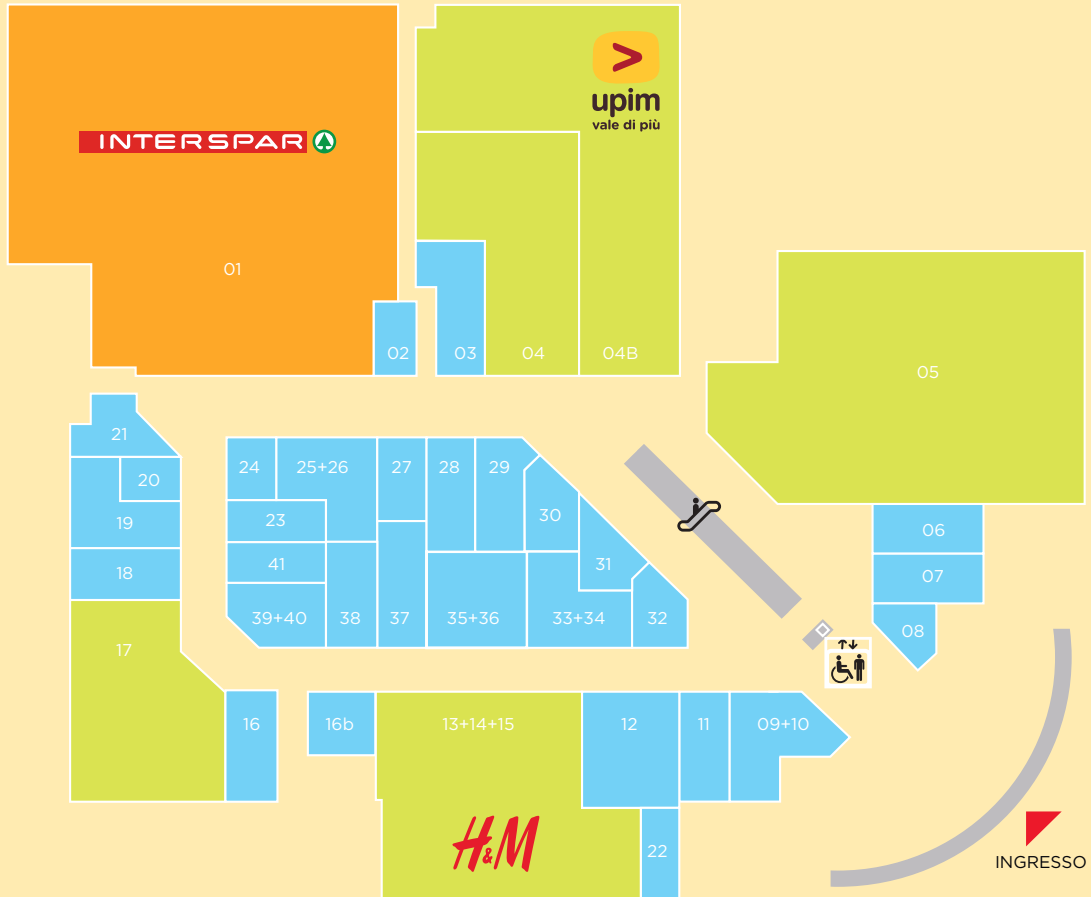

**650**

PIANO INTERRATO

VISITATORI/ANNO  
VISITORS/YEAR

**2 Mln**

## PRINCIPALI ATTRATTORI | MAIN ANCHORS

**INTERSPAR** 

**ALCOTT**

**pimkie**<sup>®</sup>

**H&M**

**upim**  
vale di più

**PIAZZA ITALIA**

**PUNTO ROMA**

# LEGENDA

- IPERMERCATO / HYPERMARKET
- MEDIE SUPERFICI / MIDDLE SURFACE UNITS
- SHOPPING E SERVIZI / SMALL RETAIL UNITS
- RISTORAZIONE / FOOD AND BEVERAGE

P\_TERRA

P\_1

|                            |                                   |
|----------------------------|-----------------------------------|
| 01 Interspar               | 35+36 Punto Roma                  |
| 03 Pimkie                  | 37 Doppelganger                   |
| 04 Alcott                  | 38 Okaidi                         |
| 04B Upim                   | 39+40 Primadonna                  |
| 09+10 Cotton & Silk        | 42 Camminando                     |
| 11 Motivi                  | 47 Tommi Giocattoli               |
| 12 Jennyfer                | 49 Vestir Casa                    |
| 13/15 H&M                  | 50+51 Orange Butterfly            |
| 16 Robe di Kappa & Superga | 52 Stuzzichiamo                   |
| 20 Lo' By Lovable          | 53 Pale & Padelle                 |
| 22 Bcc Contea Di Modica    | 55 Dream Bowling Park Game        |
| 23+41 Legea                | 57 Cremeria del Presidente        |
| 27 Grand Vision            | 58 Game Over                      |
| 28 Original Marines        | 60/64 B Life Centro fitness e SPA |
| 30 O Bag                   | 65 Piazza Italia                  |
| 32 Stroili                 | 75 Dental Pro                     |
| 33+34 Sorbino              | Chiosco Cialde e Capsule          |