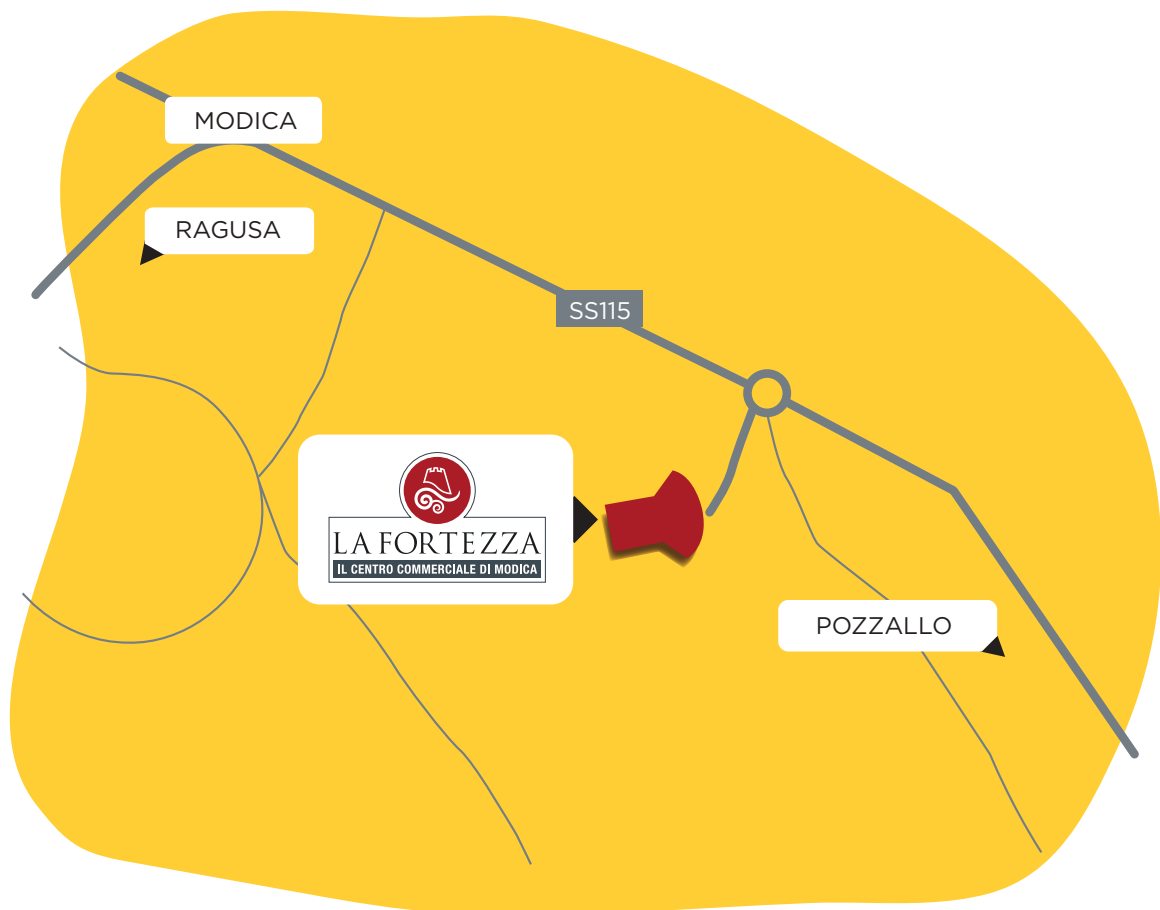

## | LA POSIZIONE

Il Centro Commerciale La Fortezza è facilmente raggiungibile attraverso la SS 115, arteria stradale di importanza strategica per i collegamenti delle province di Ragusa e Siracusa.

Si trova a pochi minuti dallo svincolo autostradale di Rosolini e dal porto di Pozzallo, che regola i flussi turistici provenienti da Malta.

## | THE POSITION

The La Fortezza Shopping Centre can be easily reached from the SS 115, a major strategic highway that connects the provinces of Ragusa and Siracusa.

The centre is also just a few minutes' drive from the Rosolini motorway exit for Pozzallo, the harbour used by tourists travelling to Malta.

## PRINCIPALI ATTRATTORI | MAIN ANCHORS

**INTERSPAR** 

**ALCOTT**

**pimkie**<sup>®</sup>

**H&M**

**upim**  
vale di più

**PIAZZA ITALIA**

**PUNTO ROMA**