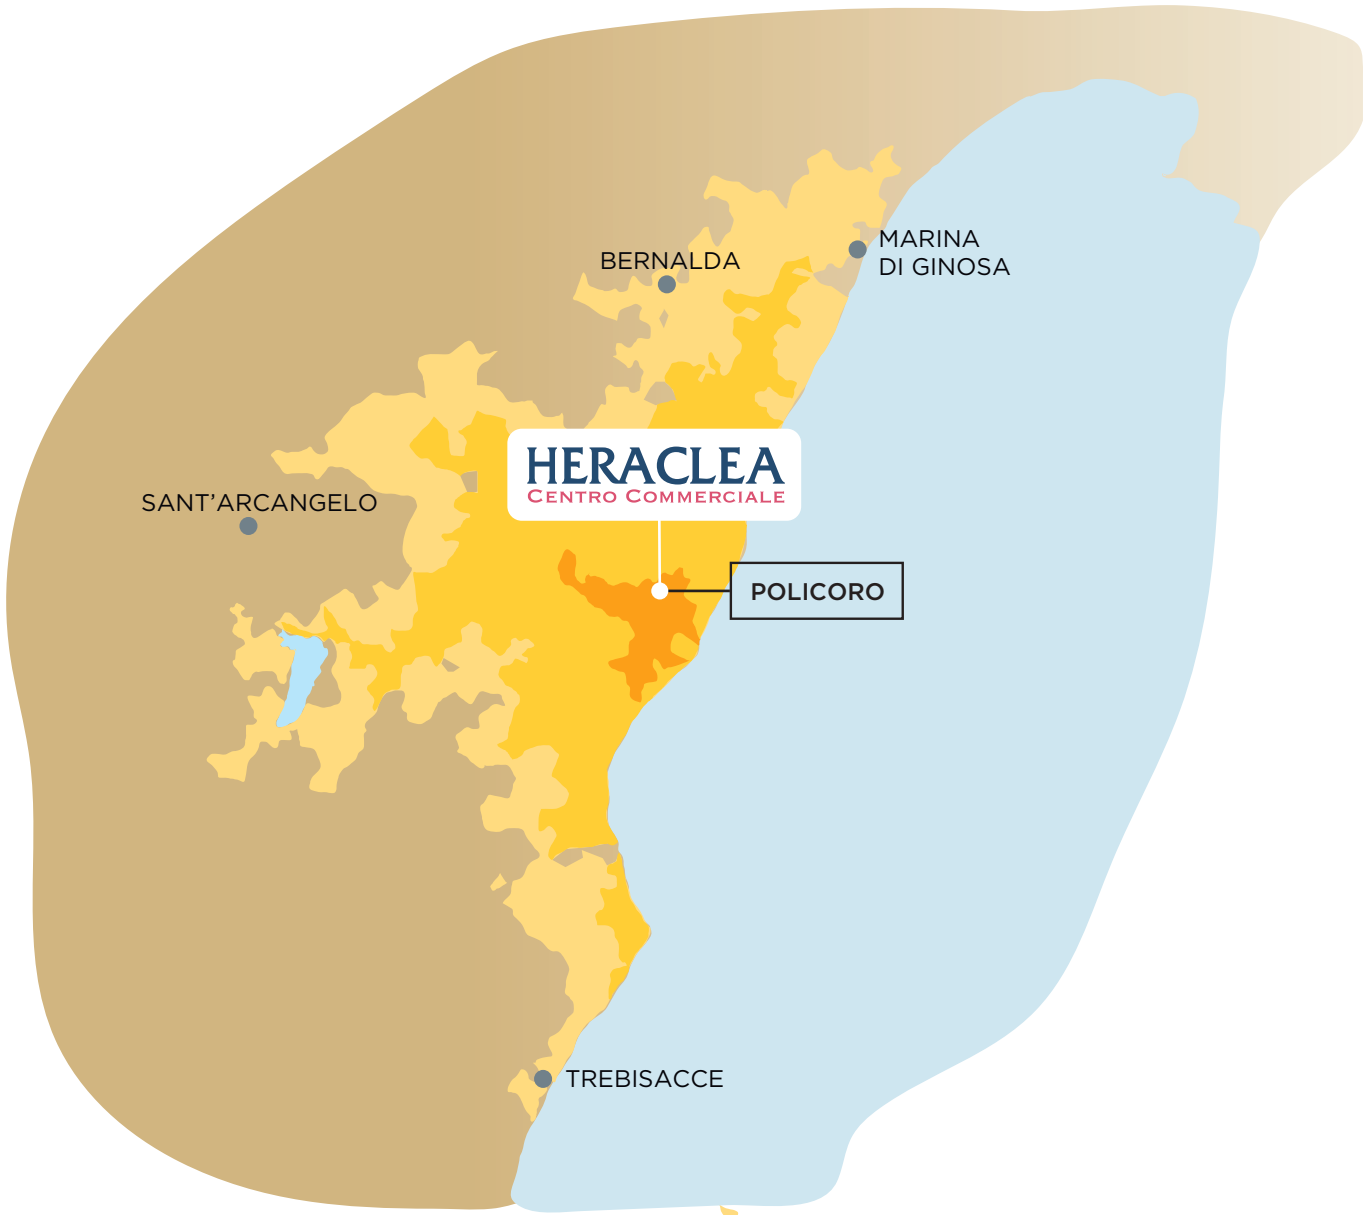

BASILICATA

HERACLEA

CENTRO COMMERCIALE

odos
GROUP

Amministrazione.
Gestione.
Soluzione.

| IL CENTRO

Sviluppato su una superficie di 17.600 mq, Heraclea ospita un ipermercato Iperspar e 50 negozi, tra i quali spiccano brand come Pittarosso, Talco, Cotton & Silk e Terranova. Completano la sua offerta comodi servizi, spazi per il tempo libero, una sala giochi e circa 900 posti auto. Grazie alle sue caratteristiche, il Centro è diventato un destination point per tutti gli abitanti di Policoro e dintorni.

| THE CENTRE

Covering a surface area of 17,600 m², Heraclea offers an Iperspar hypermarket and 50 shops, including brands such as Pittarosso, Talco, Cotton & Silk and Terranova. The centre also features numerous useful services, leisure activity areas, an amusement arcade and about 900 parking spaces. Thanks to its many features, Heraclea has become an important destination point for all the inhabitants of Policoro and the surrounding area.

| LA POSIZIONE

Il Centro Commerciale Heraclea si trova sulla S.S. 106 Jonica Km 422, in Località Bosco Soprano a Policoro (Matera).

| THE POSITION

The Heraclea Shopping Centre is located on the S.S. 106 Jonica highway (km 422), in Bosco Soprano, Policoro, Matera.

STRADA STATALE IONICA 106 KM 422
LOC. BOSCO SOPRANO - POLICORO (MT)

ABITANTI | INHABITANTS

00' - 10'

24.981

10' - 20'

14.214

20' - 30'

32.927