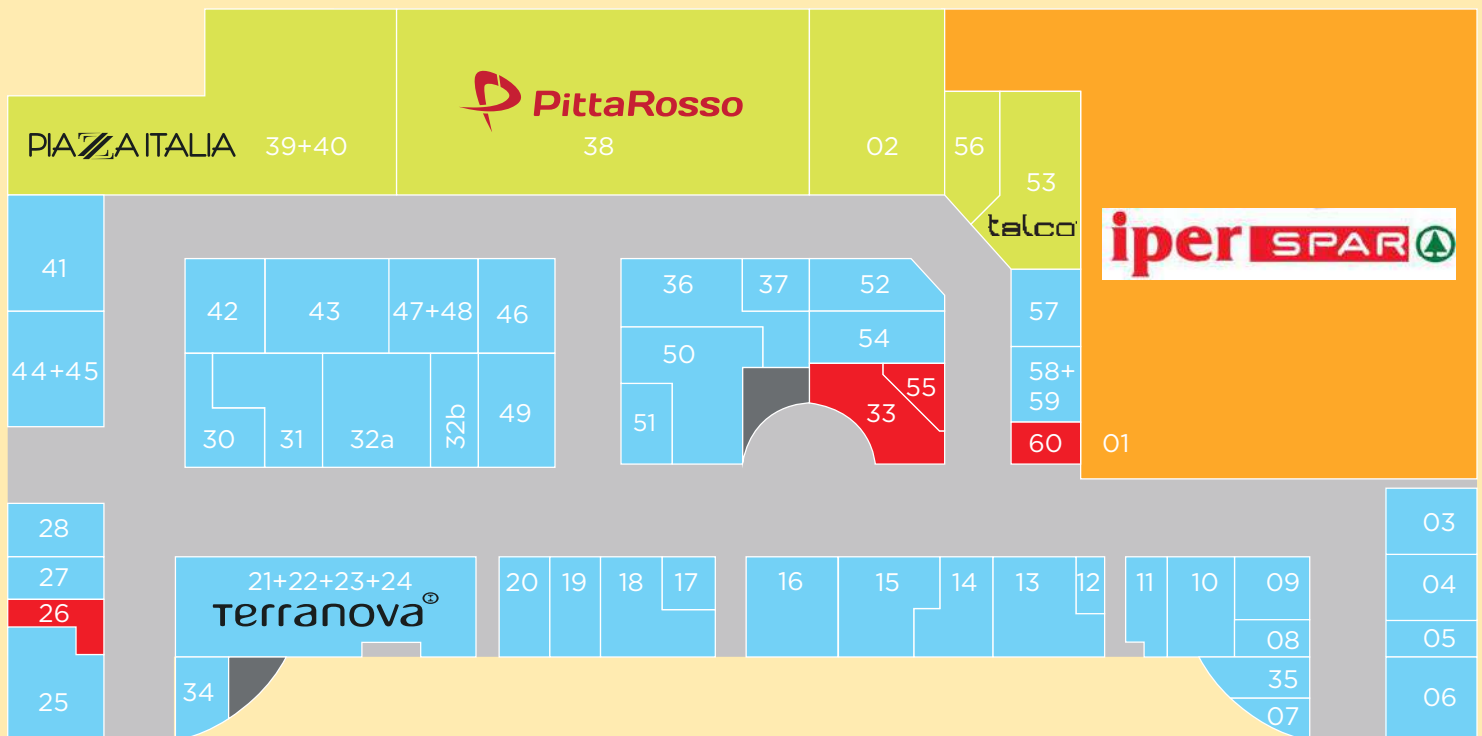

BASILICATA

HERACLEA

CENTRO COMMERCIALE

odos
GROUP

Amministrazione.
Gestione.
Soluzione.

| IL CENTRO

Sviluppato su una superficie di 17.600 mq, Heraclea ospita un ipermercato Iperspar e 50 negozi, tra i quali spiccano brand come Pittarosso, Talco, Cotton & Silk e Terranova. Completano la sua offerta comodi servizi, spazi per il tempo libero, una sala giochi e circa 900 posti auto. Grazie alle sue caratteristiche, il Centro è diventato un destination point per tutti gli abitanti di Policoro e dintorni.

| THE CENTRE

Covering a surface area of 17,600 m², Heraclea offers an Iperspar hypermarket and 50 shops, including brands such as Pittarosso, Talco, Cotton & Silk and Terranova. The centre also features numerous useful services, leisure activity areas, an amusement arcade and about 900 parking spaces. Thanks to its many features, Heraclea has become an important destination point for all the inhabitants of Policoro and the surrounding area.

COTTON & SILK

LEGENDA

- IPERMERCATO / HYPERMARKET
- MEDIE SUPERFICI / MIDDLE SURFACE UNITS
- SHOPPING E SERVIZI / SMALL RETAIL UNITS
- RISTORAZIONE / FOOD AND BEVERAGE

01	Iperspar	30	And
02	Cotton & Silk	31	Primigi Igi & Co
03	Dorabella	32b	Bottega Verde
04	Original Marines	33	Crema e Cioccolato
05	Fresco Pulito	34	Sport Time
06	Kasanova	35	Cialde e Capsule
07	Bancomat	36	Idexè
08	Calzedonia	38	Pittarosso
09	Intimissimi	39 + 40	Piazza Italia
10	Quintieri Gioielli	41	Tally Weijl
11	Blue Sand	42	Primadonna
12	Edicola Tabacchi	43	L'impronta
13	Carpisa	47+48	Miriade
14	Camomilla	44+45	Giunti al Punto
15	Kisenè	46	Yamamay
16	Pret à Porter	49	Aw Lab
17	Equivalenza	50	Jennyfer
18	Profumeria Padula	51	Wjcon
19	Baraonda Giochi	52	Stroili Oro
20	Optisan Ottica	53	Talco
21 + 24	Terranova	55	Naselli Chips
25	Tessile Casa	56	Obiettivi Moda
26	Gelateria Heraclea	57	Mara Desideri
27	Hair Style	58+59	Thun
28	Vitelli Elettronica		